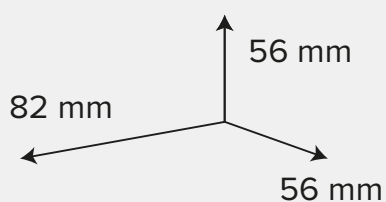

ACCUN8-L1W

jazzway®

HEADLAMP

СВЕТОДИОДНЫЙ АККУМУЛЯТОРНЫЙ НАЛОБНЫЙ ФОНАРЬ

14

ЧАСОВ
РАБОТЫ

100м

ДАЛЬНОСТЬ
СВЕЧЕНИЯ