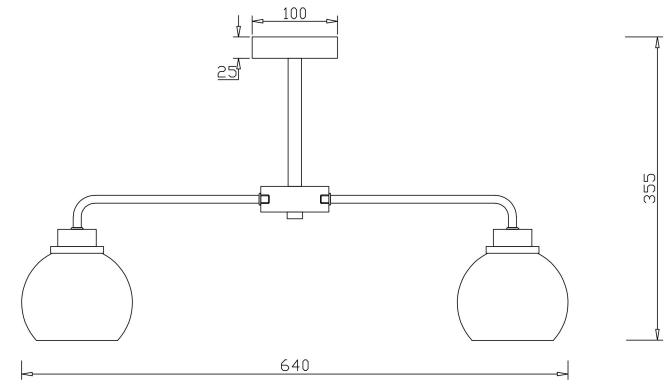

FREYA
TRADITION OF QUALITY

Инструкция

FR5176PL-05BS

5x E14 60W

Модель: FR5176PL-05BS
Коллекция: Modern
Серия: Neptune
Подвесной светильник