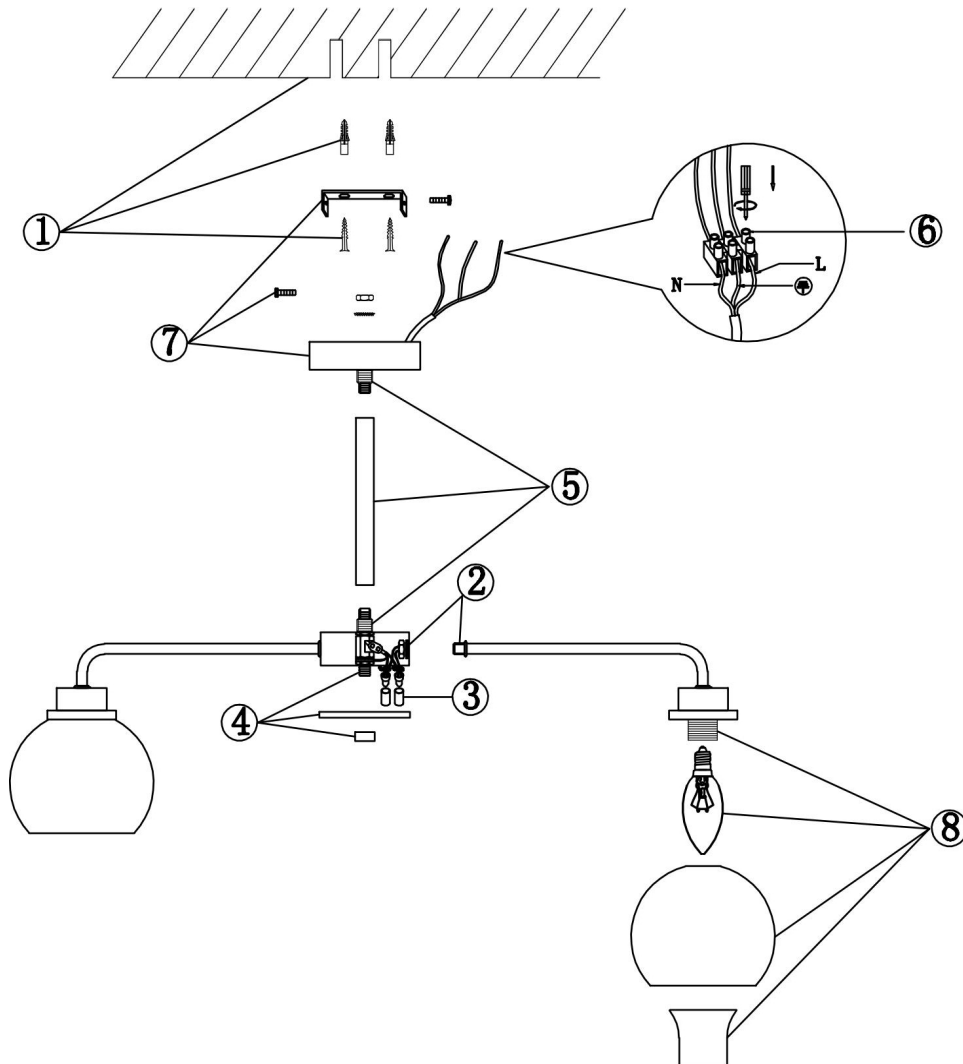

FREYA
TRADITION OF QUALITY

Инструкция

FR5176PL-05BS

5x E14 60W

Модель: FR5176PL-05BS
Коллекция: Modern
Серия: Neptune
Подвесной светильник