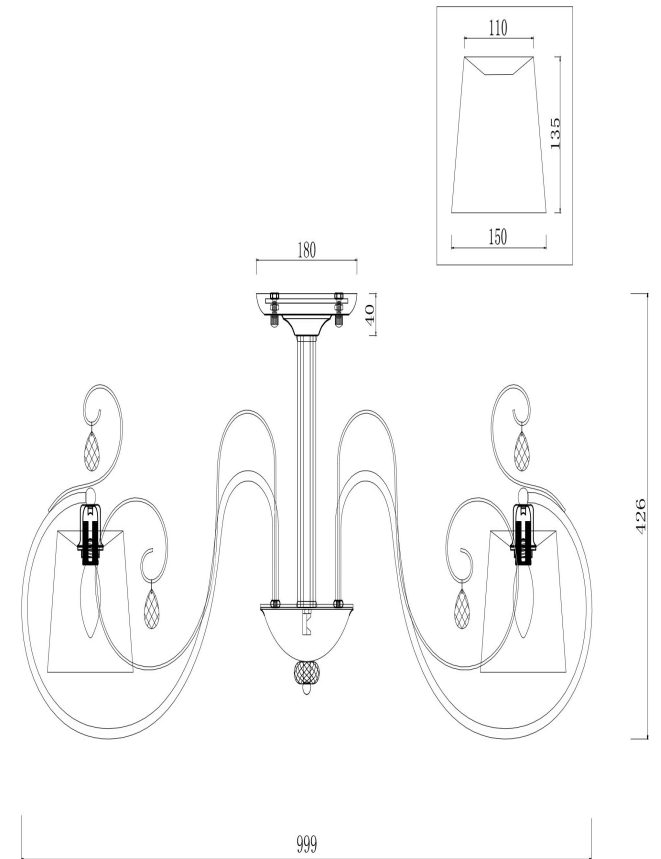

## Инструкция FR2020-CL-08-BZ

8xЕ14 40W

Модель: FR2020-CL-08-BZ  
Коллекция: Classic  
Серия: Simone  
Потолочный светильник