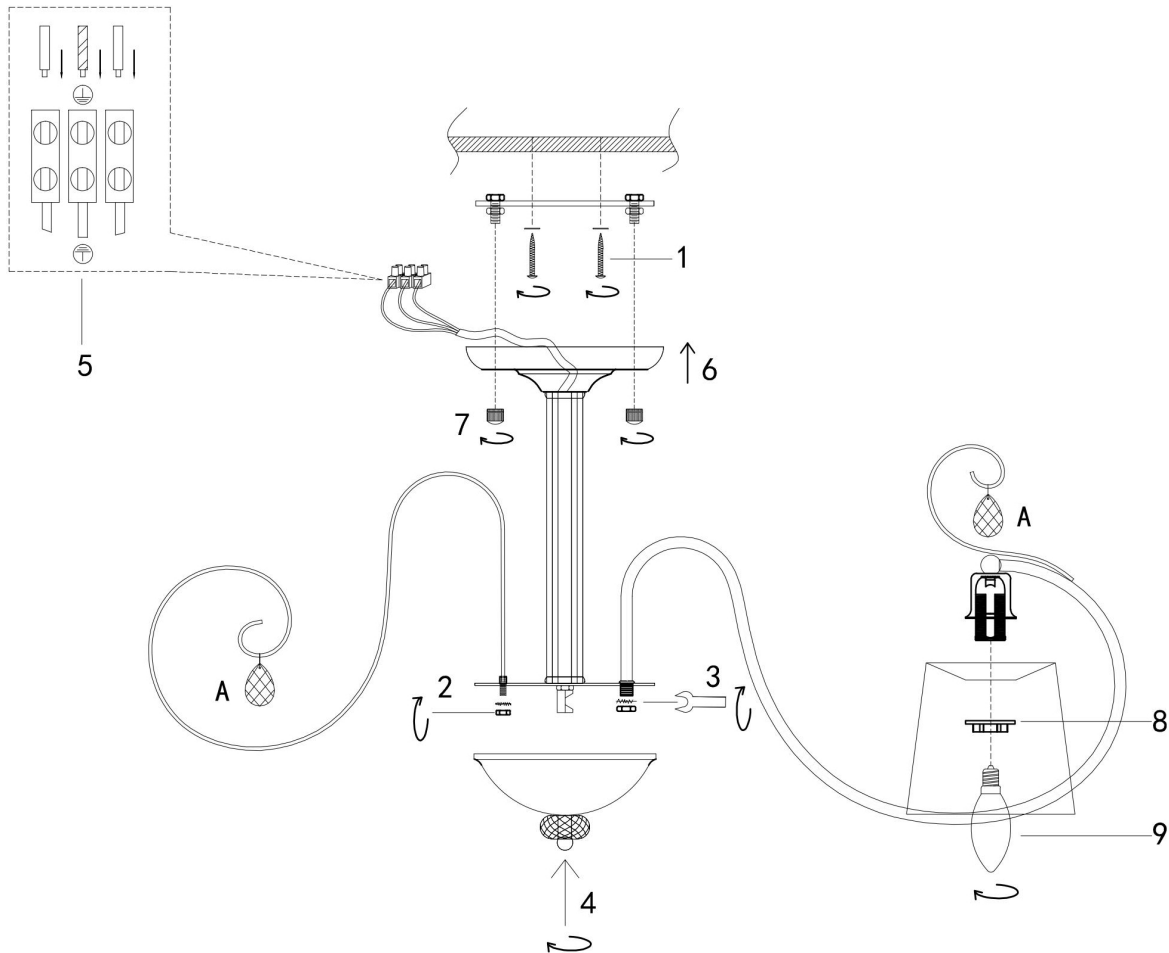

## Инструкция FR2020-CL-08-BZ

8xЕ14 40W

Модель: FR2020-CL-08-BZ  
Коллекция: Classic  
Серия: Simone  
Потолочный светильник