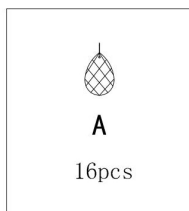

## Инструкция FR2020-CL-08-BZ

8xЕ14 40W

Модель: FR2020-CL-08-BZ  
Коллекция: Classic  
Серия: Simone  
Потолочный светильник