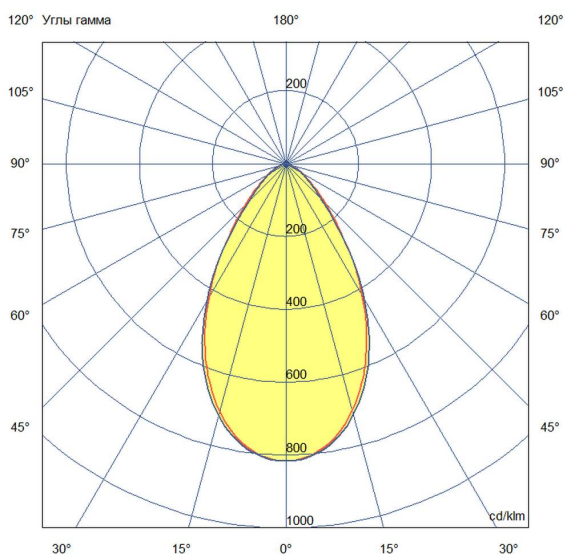

Технические данные

Светодиодный светильник ПромЛед Профи Нео 60
М Эко 4000К 60°

1. Описание серии

Серия подвесных светодиодных светильников для освещения промышленных цехов и производственных площадок, складских помещений, спортивных объектов и прочих площадей с высокими потолками.

2. КСС и Габаритный чертеж

Кривая силы света

Габаритный чертеж

3. Основные технические данные и характеристики

Характеристики	Значение
Мощность, [Вт ±10%]:	60
Световой поток светильника, [лм ±5%]:	9 500
Номинальная коррелированная цветовая температура по ГОСТ 34819-2021, [К]:	4 000
Тип кривой силы света:	глубокая
Угол излучения, [°]:	60
Индекс цветопередачи (CRI), не менее:	70
Род тока:	AC
Коэффициент пульсации (Кп), не более, [%]:	1
Напряжение питания, [В]:	~90-305
Частота напряжения электропитания, [Гц ±10%]:	50
Коэффициент мощности (Pф), не менее:	0,95
Класс защиты от поражения электрическим током (по ГОСТ IEC 60598-1-2017):	I
Рекомендуемая высота установки, [м]:	3-50
Степень защиты от пыли и влаги (по ГОСТ IEC 60598-1-2017):	IP67
Климатическое исполнение (по ГОСТ 15150-69):	УХЛ1
Температура эксплуатации, [°С]:	от -60 до +50
Срок службы светильника, не менее, [лет]:	12
Срок службы светодиодов, не менее, [ч]:	100 000
Гарантийный срок на светильник, [мес.]:	36
Материал корпуса:	сплав алюминия, литой под давлением
Материал рассеивателя:	-
Цвет покраски:	RAL9005
Габаритные размеры, не более, [мм]:	Ø240×190
Тип крепления:	подвесной
Масса, [кг]:	2,2