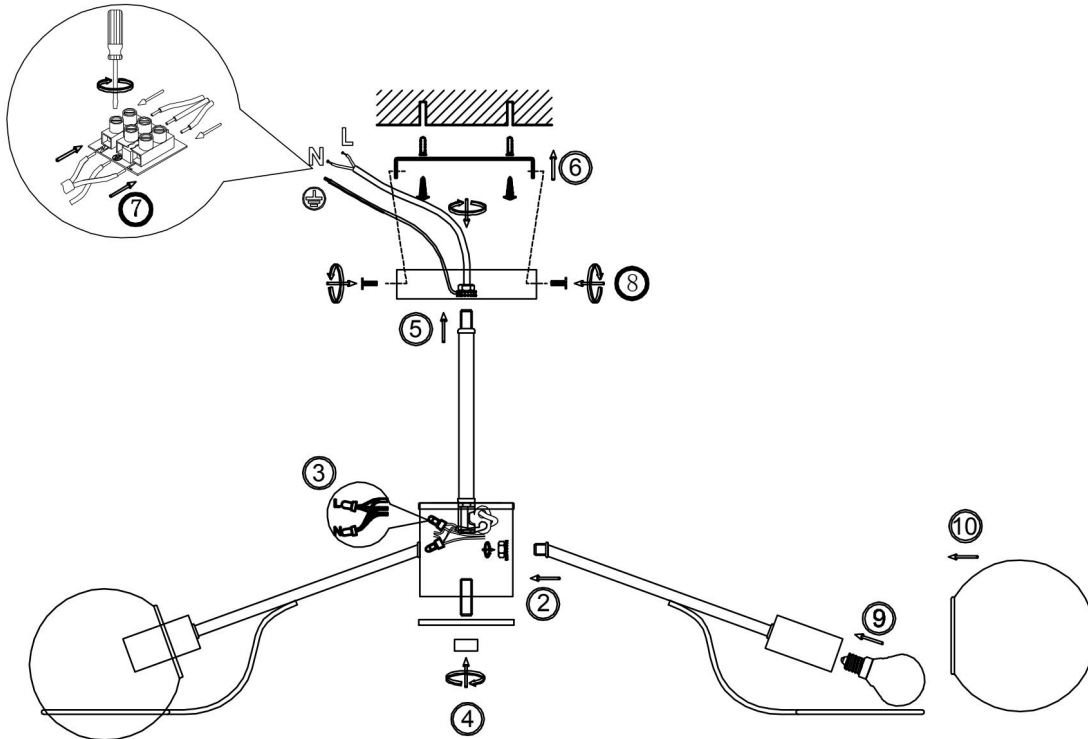

## Инструкция FR5014PL-08CH

8xE14 40W

Модель: FR5014PL-08CH  
Коллекция: Modern  
Серия: Sally  
Подвесной светильник