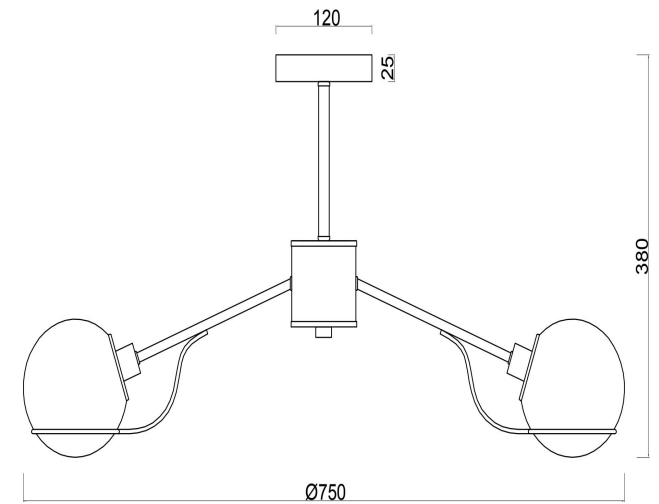

## Инструкция FR5014PL-08CH

8xE14 40W

Модель: FR5014PL-08CH  
Коллекция: Modern  
Серия: Sally  
Подвесной светильник