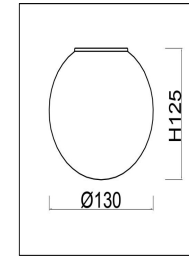

## Инструкция FR5014PL-08CH

8xE14 40W

Модель: FR5014PL-08CH  
Коллекция: Modern  
Серия: Sally  
Подвесной светильник