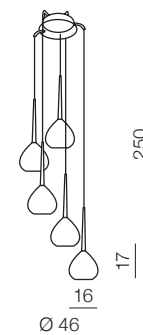

Aga

163

1 WHITE / BLACK

2 BLACK / BLACK

3 RED / BLACK

Aga wall

- 1 AZ1073 (WH/BK)
- 2 AZ1074 (BK/BK)
- 3 AZ1075 (RED/BK)

E14 1x 40W
metal/glass

Aga 1

- 1 AZ1062 (WH/BK)
- 2 AZ1061 (BK/BK)
- 3 AZ1063 (RD/BK)

E14 1x 40W
metal/glass

Aga 3

- 1 AZ1065 (WH/BK)
- 2 AZ1064 (BK/BK)
- 3 AZ1066 (RD/BK)

E14 3x 40W
metal/glass

Aga 4

- 1 AZ1068 (WH/BK)
- 2 AZ1067 (BK/BK)
- 3 AZ1069 (RD/BK)

E14 4x 40W
metal/glass

Aga 5

- 1 AZ1071 (WH/BK)
- 2 AZ1070 (BK/BK)
- 3 AZ1072 (RD/BK)

E14 5x 40W
metal/glass