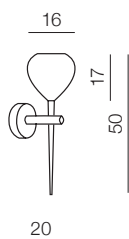

Aga

163

1 WHITE / BLACK

2 BLACK / BLACK

3 RED / BLACK

Aga wall

- 1 AZ1073 (WH/BK)
- 2 AZ1074 (BK/BK)
- 3 AZ1075 (RED/BK)

E14 1x 40W
metal/glass

Aga 1

- 1 AZ1062 (WH/BK)
- 2 AZ1061 (BK/BK)
- 3 AZ1063 (RD/BK)

E14 1x 40W
metal/glass

Aga 3

- 1 AZ1065 (WH/BK)
- 2 AZ1064 (BK/BK)
- 3 AZ1066 (RD/BK)

E14 3x 40W
metal/glass

Aga 4

- 1 AZ1068 (WH/BK)
- 2 AZ1067 (BK/BK)
- 3 AZ1069 (RD/BK)

E14 4x 40W
metal/glass

Aga 5

- 1 AZ1071 (WH/BK)
- 2 AZ1070 (BK/BK)
- 3 AZ1072 (RD/BK)

E14 5x 40W
metal/glass