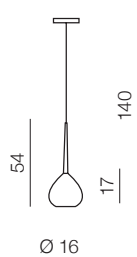

Aga

163

1 WHITE / BLACK

2 BLACK / BLACK

3 RED / BLACK

Aga wall

- 1 AZ1073 (WH/BK)
- 2 AZ1074 (BK/BK)
- 3 AZ1075 (RED/BK)

E14 1x 40W
metal/glass

Aga 1

- 1 AZ1062 (WH/BK)
- 2 AZ1061 (BK/BK)
- 3 AZ1063 (RD/BK)

E14 1x 40W
metal/glass

Aga 3

- 1 AZ1065 (WH/BK)
- 2 AZ1064 (BK/BK)
- 3 AZ1066 (RD/BK)

E14 3x 40W
metal/glass

Aga 4

- 1 AZ1068 (WH/BK)
- 2 AZ1067 (BK/BK)
- 3 AZ1069 (RD/BK)

E14 4x 40W
metal/glass

Aga 5

- 1 AZ1071 (WH/BK)
- 2 AZ1070 (BK/BK)
- 3 AZ1072 (RD/BK)

E14 5x 40W
metal/glass