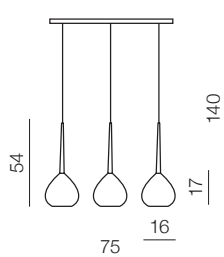

Aga

163

1 WHITE / BLACK

2 BLACK / BLACK

3 RED / BLACK

Aga wall

- 1 AZ1073 (WH/BK)
- 2 AZ1074 (BK/BK)
- 3 AZ1075 (RED/BK)

E14 1x 40W
metal/glass

Aga 1

- 1 AZ1062 (WH/BK)
- 2 AZ1061 (BK/BK)
- 3 AZ1063 (RD/BK)

E14 1x 40W
metal/glass

Aga 3

- 1 AZ1065 (WH/BK)
- 2 AZ1064 (BK/BK)
- 3 AZ1066 (RD/BK)

E14 3x 40W
metal/glass

Aga 4

- 1 AZ1068 (WH/BK)
- 2 AZ1067 (BK/BK)
- 3 AZ1069 (RD/BK)