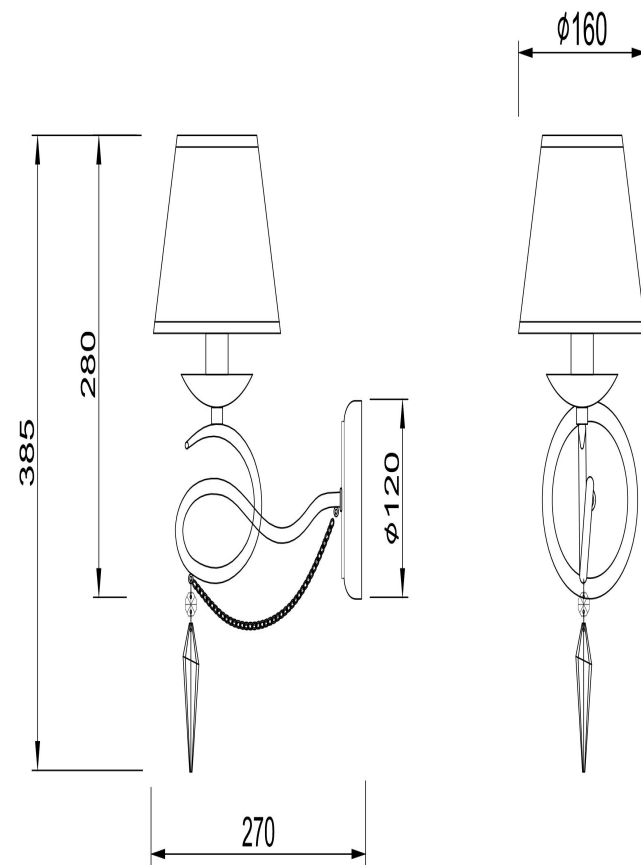

## Инструкция FR2909-WL-01-CH

1xE14 40W

Модель: FR2909-WL-01-CH  
Коллекция: Classic  
Серия: Haley  
Настенный светильник