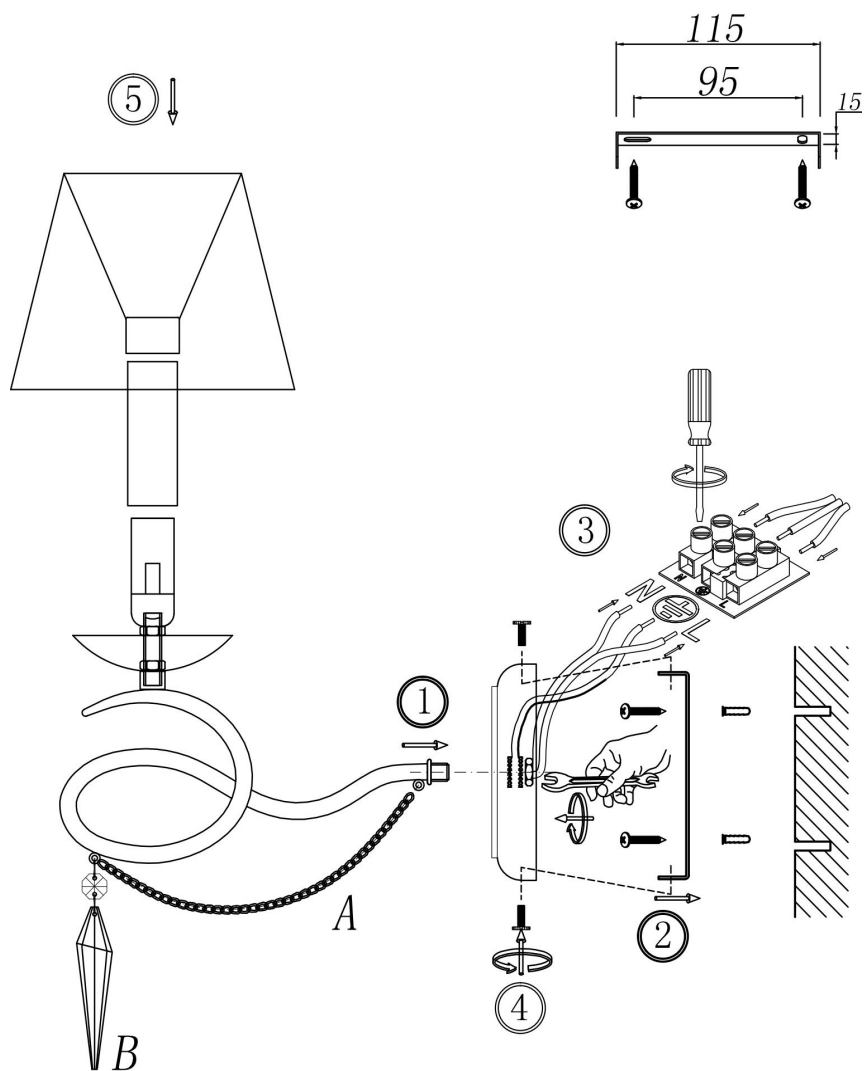

## Инструкция FR2909-WL-01-CH

1xE14 40W

Модель: FR2909-WL-01-CH  
Коллекция: Classic  
Серия: Haley  
Настенный светильник