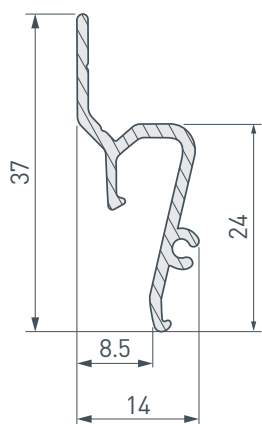

Электронная документация

АЛЮМИНИЕВЫЙ ПРОФИЛЬ STRETCH-SHADOW-TECH-2000 BLACK (A2-DELTA)

ОПИСАНИЕ

- Встраиваемый профиль для монтажа натяжного потолка, выполненный в черном цвете.
- Позволяет создать теневой зазор 8 мм между стеной и потолком без видимых частей алюминия.
- Простая установка.

ПРИМЕНЕНИЕ

- Создание теневого зазора между стеной и потолком без видимых частей алюминия.
- Для создания «парящего» потолка.

13 мм

Встраиваемый

Черный

ПАРАМЕТРЫ

Артикул	039509
Модель	STRETCH-SHADOW-TECH-2000 BLACK (A2-DELTA)
Цвет	 черный
Покрытие	порошковая окраска
Форма (сечение)	фигурная
Назначение	для натяжных потолков из ПВХ
Размеры профиля	2000×14×37 мм

ЧЕРТЕЖ

РУКОВОДСТВО ПО МОНТАЖУ ПРОФИЛЯ

Установка профиля и натяжного потолка
Необходимые компоненты:

- ①  Профиль
- ②  Гарпунное крепление

- 1** / Перед монтажом профиля ① необходимо учесть следующее: минимальное расстояние между поверхностью и натяжным потолком (минимальная высота опускания потолка) — 37 мм. Зафиксируйте профиль ① на примыкающей поверхности с шагом крепления 100–120 мм.