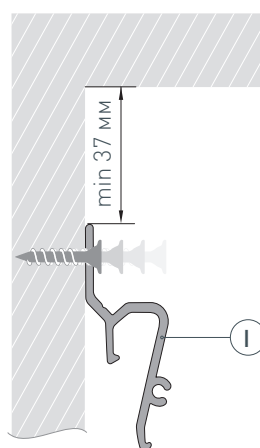

Электронная документация

АЛЮМИНИЕВЫЙ ПРОФИЛЬ STRETCH-SHADOW-TECH-2000 BLACK (A2-DELTA)

ОПИСАНИЕ

- Встраиваемый профиль для монтажа натяжного потолка, выполненный в черном цвете.
- Позволяет создать теневой зазор 8 мм между стеной и потолком без видимых частей алюминия.
- Простая установка.

ПРИМЕНЕНИЕ

- Создание теневого зазора между стеной и потолком без видимых частей алюминия.
- Для создания «парящего» потолка.

13 мм

Встраиваемый

Черный

ПАРАМЕТРЫ

Артикул	039509
Модель	STRETCH-SHADOW-TECH-2000 BLACK (A2-DELTA)
Цвет	 черный
Покрытие	порошковая окраска
Форма (сечение)	фигурная
Назначение	для натяжных потолков из ПВХ
Размеры профиля	2000×14×37 мм

ЧЕРТЕЖ

РУКОВОДСТВО ПО МОНТАЖУ ПРОФИЛЯ

Установка профиля и натяжного потолка
Необходимые компоненты:

- ①  Профиль
- ②  Гарпунное крепление

- 1** / Перед монтажом профиля ① необходимо учесть следующее: минимальное расстояние между поверхностью и натяжным потолком (минимальная высота опускания потолка) — 37 мм. Зафиксируйте профиль ① на примыкающей поверхности с шагом крепления 100–120 мм.

- 2** / Вставьте гарпунное крепление ② натяжного потолка в соответствующий паз профиля ①.