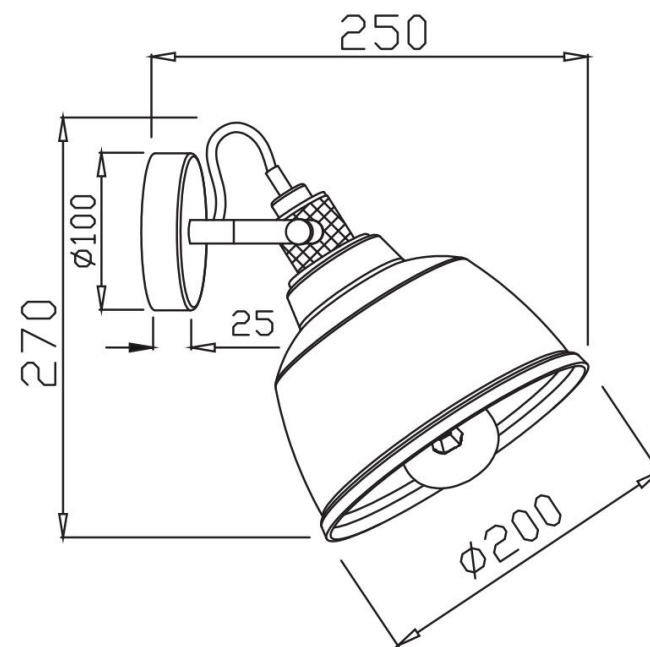

①

②

③

1xE27 40W

Модель: T163-01-R
Коллекция: Pendant
Серия: Irving
Настенный светильник