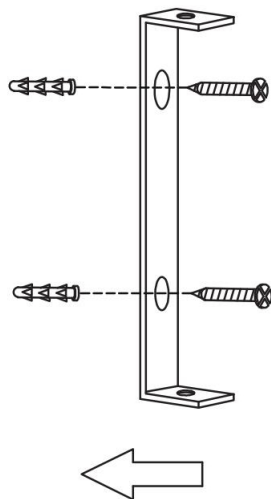

①

②

③

1xE27 40W

Модель: T163-01-R
Коллекция: Pendant
Серия: Irving
Настенный светильник