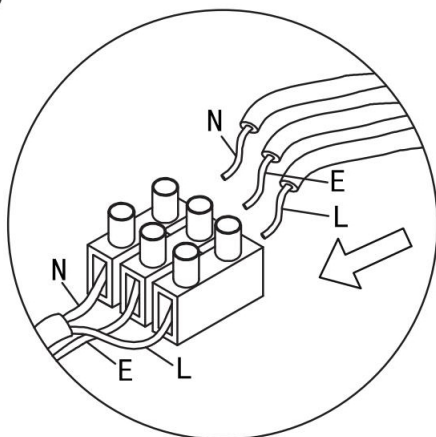

①

②

③

1xE27 40W

Модель: T163-01-R
Коллекция: Pendant
Серия: Irving
Настенный светильник