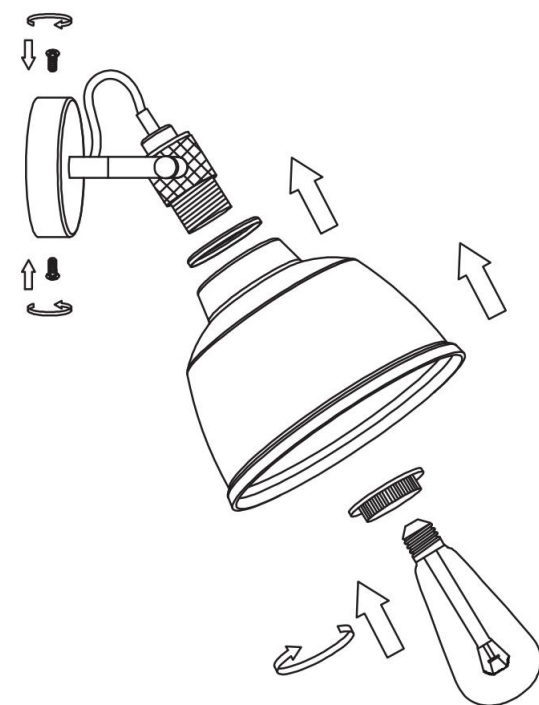

①

②

③

1xE27 40W

Модель: T163-01-R
Коллекция: Pendant
Серия: Irving
Настенный светильник