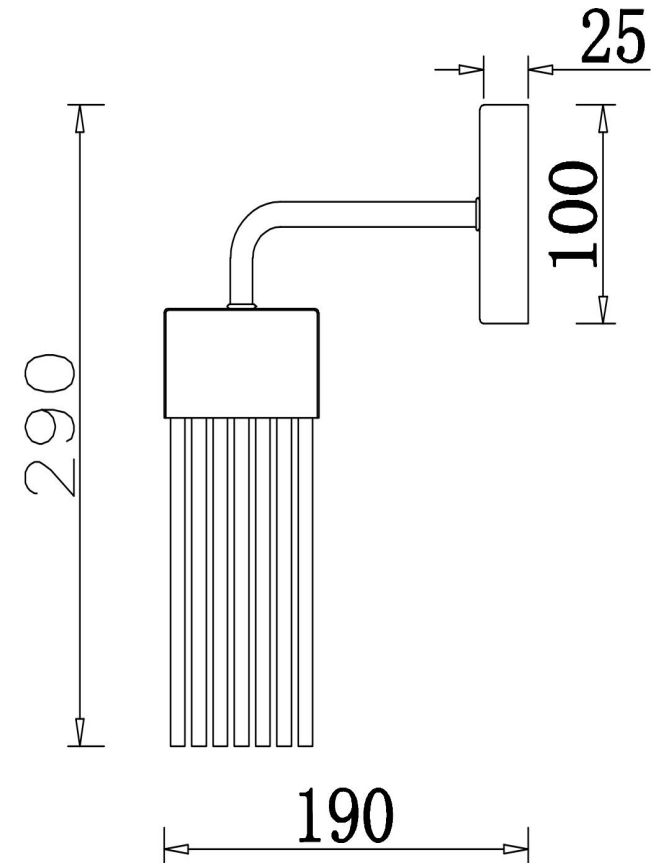

freya

Инструкция FR5050WL-01N

1xE14 60W

Модель: FR5050WL-01N
Коллекция: Modern
Серия: Esala
Настенный светильник