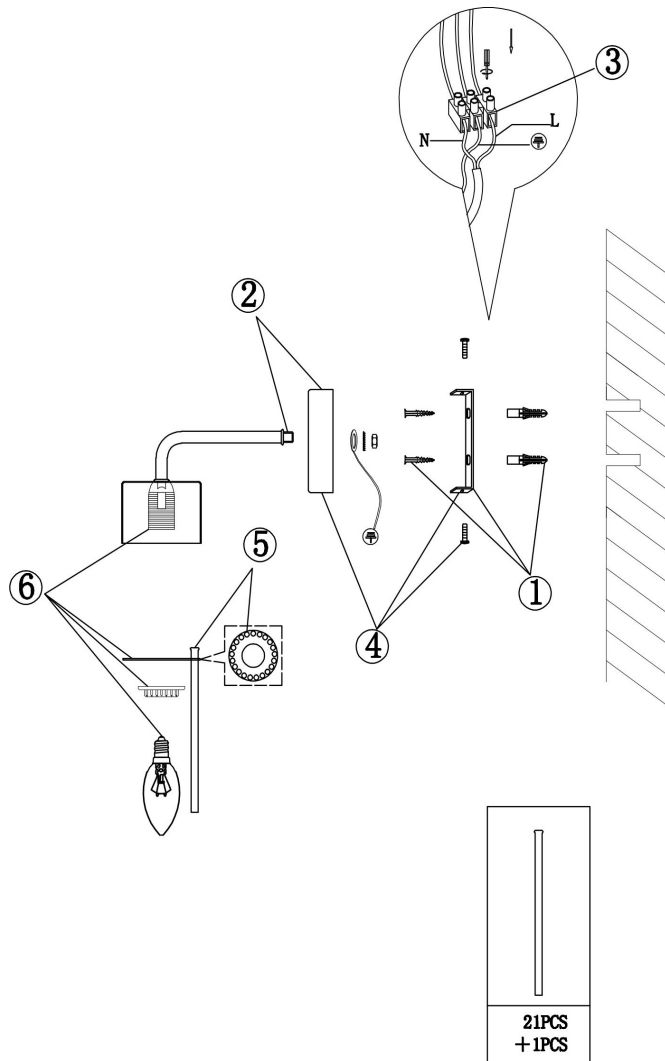

freya

Инструкция FR5050WL-01N

1xE14 60W

Модель: FR5050WL-01N
Коллекция: Modern
Серия: Esala
Настенный светильник