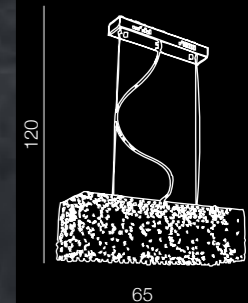

Roma wall

AZ1511
230V G9 2x 33W
metal/crystal
chrome/transparent

Roma

AZ1510
230V G9 6x 33W
metal/crystal
chrome/transparent