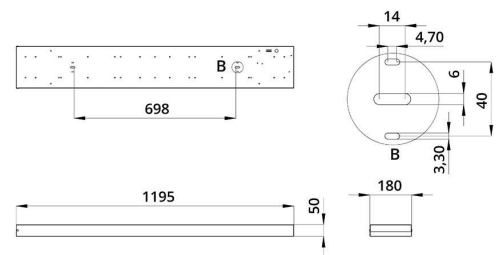

Габаритный чертеж