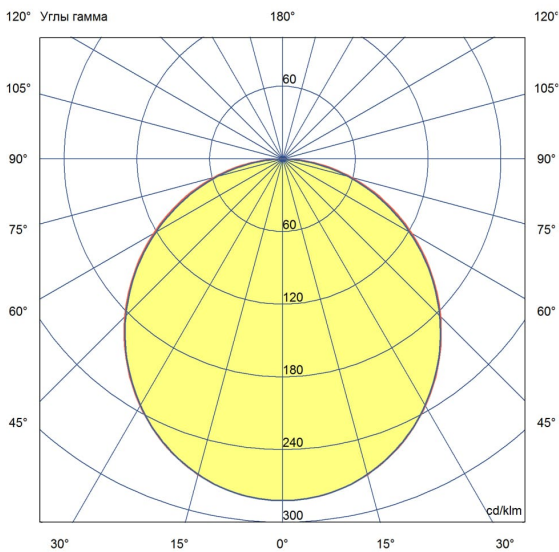

2. КСС и Габаритный чертеж

Кривая силы света