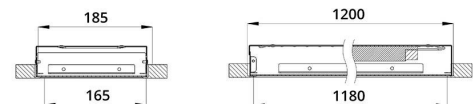

Устанавливать светильники можно подвесным или накладным образом. Также есть возможность встраивания в потолок.

2. КСС и Габаритный чертеж

Кривая силы света

Габаритный чертеж

Монтаж светильника

3. Основные технические данные и характеристики

Характеристики	Значение
Мощность, [Вт ±10%]:	28
Световой поток светильника, [лм ±5%]:	3 100
Номинальная коррелированная цветовая температура по ГОСТ 34819-2021, [К]:	4 000
Тип кривой силы света:	косинусная
Тип рассеивателя:	опал
Угол излучения, [°]:	100
Индекс цветопередачи (CRI), не менее:	90
Род тока:	АС
Коэффициент пульсации (Кп), не более, [%]:	1
Напряжение питания, [В]:	~176-264
Частота напряжения электропитания, [Гц ±10%]:	50
Коэффициент мощности (P _f), не менее:	0,98
Класс защиты от поражения электрическим током (по ГОСТ IEC 60598-1-2017):	I
Рекомендуемая высота установки, [м]:	2-6
Степень защиты от пыли и влаги (по ГОСТ IEC 60598-1-2017):	IP30
Климатическое исполнение (по ГОСТ 15150-69):	УХЛ4
Температура эксплуатации, [°С]:	от -40 до +50
Срок службы светильника, не менее, [лет]:	12
Срок службы светодиодов, не менее, [ч]:	100 000
Гарантийный срок на светильник, [мес.]:	60
Материал корпуса:	Тонколистовая сталь
Материал рассеивателя:	УФ-стабилизированный полистирол
Цвет покраски:	-
Габаритные размеры, не более, [мм]:	1195×180×50
Тип крепления:	накладной
Масса, [кг]:	2,3