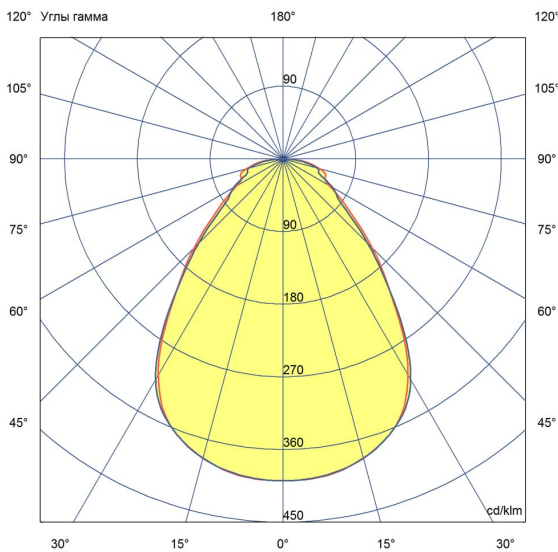

2. КСС и Габаритный чертеж

Кривая силы света