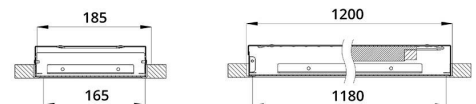

Устанавливать светильники можно подвесным или накладным образом. Также есть возможность встраивания в потолок.

2. КСС и Габаритный чертеж

Кривая силы света

Габаритный чертеж

Монтаж светильника

3. Основные технические данные и характеристики

Характеристики	Значение
Мощность, [Вт ±10%]:	40
Световой поток светильника, [лм ±5%]:	4 450
Номинальная коррелированная цветовая температура по ГОСТ 34819-2021, [К]:	6 500
Тип кривой силы света:	косинусная
Тип рассеивателя:	опал
Угол излучения, [°]:	100
Индекс цветопередачи (CRI), не менее:	90
Род тока:	АС
Коэффициент пульсации (Кп), не более, [%]:	1
Напряжение питания, [В]:	~176-264
Частота напряжения электропитания, [Гц ±10%]:	50
Коэффициент мощности (P _f), не менее:	0,98
Класс защиты от поражения электрическим током (по ГОСТ IEC 60598-1-2017):	I
Рекомендуемая высота установки, [м]:	2-6
Степень защиты от пыли и влаги (по ГОСТ IEC 60598-1-2017):	IP30
Климатическое исполнение (по ГОСТ 15150-69):	УХЛ4
Температура эксплуатации, [°С]:	от -40 до +50
Срок службы светильника, не менее, [лет]:	12
Срок службы светодиодов, не менее, [ч]:	100 000
Гарантийный срок на светильник, [мес.]:	60
Материал корпуса:	Тонколистовая сталь
Материал рассеивателя:	УФ-стабилизированный полистирол
Цвет покраски:	-
Габаритные размеры, не более, [мм]:	1195×180×50
Тип крепления:	накладной
Масса, [кг]:	2,3