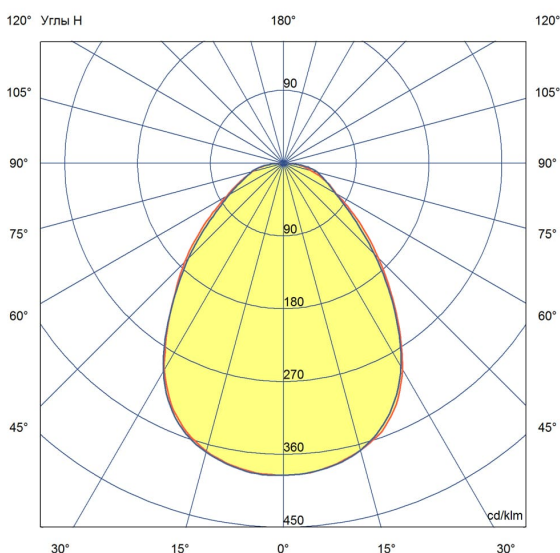

2. КСС и Габаритный чертеж

Кривая силы света

Габаритный чертеж