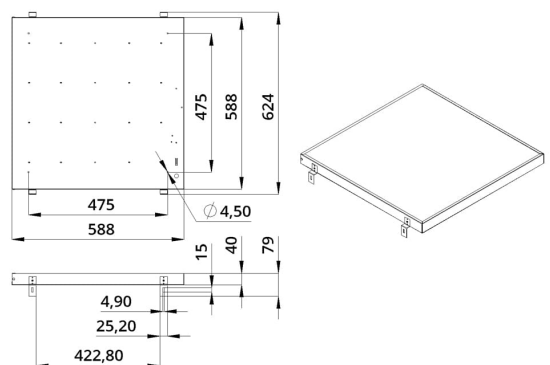

2. КСС и Габаритный чертеж

Кривая силы света

Габаритный чертеж

3. Основные технические данные и характеристики

Характеристики	Значение
Мощность, [Вт ±10%]:	30
Световой поток светильника, [лм ±5%]:	3 650
Номинальная коррелированная цветовая температура по ГОСТ 34819-2021, [К]:	3 000
Тип кривой силы света:	косинусная
Тип рассеивателя:	микропризма
Угол излучения, [°]:	80
Индекс цветопередачи (CRI), не менее:	80
Род тока:	АС
Коэффициент пульсации (Кп), не более, [%]:	1
Напряжение питания, [В]:	~176-264
Частота напряжения электропитания, [Гц ±10%]:	50
Коэффициент мощности (P _f), не менее:	0,98
Класс защиты от поражения электрическим током (по ГОСТ IEC 60598-1-2017):	I
Рекомендуемая высота установки, [м]:	2-6
Степень защиты от пыли и влаги (по ГОСТ IEC 60598-1-2017):	IP30
Климатическое исполнение (по ГОСТ 15150-69):	УХЛ4
Температура эксплуатации, [°С]:	от -40 до +50
Срок службы светильника, не менее, [лет]:	12
Срок службы светодиодов, не менее, [ч]:	100 000
Гарантийный срок на светильник, [мес.]:	60
Материал корпуса:	тонколистовая сталь
Материал рассеивателя:	УФ-стабилизированный полистирол
Цвет покраски:	-
Габаритные размеры, не более, [мм]:	588×588×40
Тип крепления:	встраиваемый
Масса, [кг]:	3,1