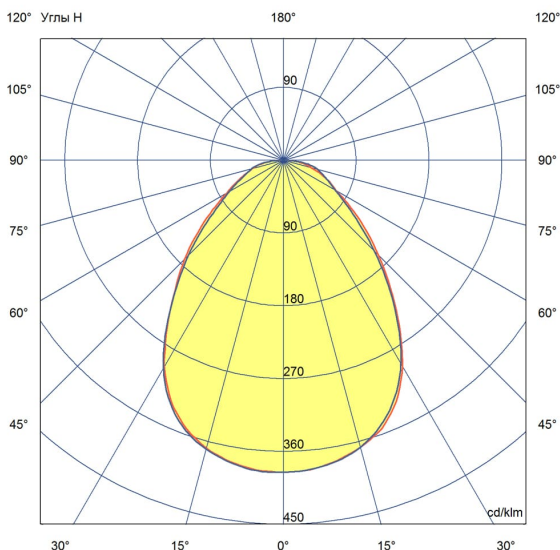

«Грильято» имеет среднюю световую эффективность 120 лм/Вт и создает комфортное освещение без пульсаций.

У светильников легкий стальной корпус со специальной поворотной планкой, позволяющей без дополнительного инструмента вынимать рассеиватель из корпуса, облегчая накладной монтаж.

2. КСС и Габаритный чертеж

Кривая силы света

Габаритный чертеж

3. Основные технические данные и характеристики

Характеристики	Значение
Мощность, [Вт ±10%]:	30
Световой поток светильника, [лм ±5%]:	3 650
Номинальная коррелированная цветовая температура по ГОСТ 34819-2021, [К]:	3 000
Тип кривой силы света:	косинусная
Тип рассеивателя:	микропризма
Угол излучения, [°]:	80
Индекс цветопередачи (CRI), не менее:	80
Род тока:	АС
Коэффициент пульсации (Кп), не более, [%]:	1
Напряжение питания, [В]:	~176-264
Частота напряжения электропитания, [Гц ±10%]:	50
Коэффициент мощности (P _f), не менее:	0,98
Класс защиты от поражения электрическим током (по ГОСТ IEC 60598-1-2017):	I
Рекомендуемая высота установки, [м]:	2-6
Степень защиты от пыли и влаги (по ГОСТ IEC 60598-1-2017):	IP30
Климатическое исполнение (по ГОСТ 15150-69):	УХЛ4
Температура эксплуатации, [°С]:	от -40 до +50
Срок службы светильника, не менее, [лет]:	12
Срок службы светодиодов, не менее, [ч]:	100 000
Гарантийный срок на светильник, [мес.]:	60
Материал корпуса:	тонколистовая сталь
Материал рассеивателя:	УФ-стабилизированный полистирол
Цвет покраски:	-
Габаритные размеры, не более, [мм]:	588×588×40
Тип крепления:	встраиваемый
Масса, [кг]:	3,1