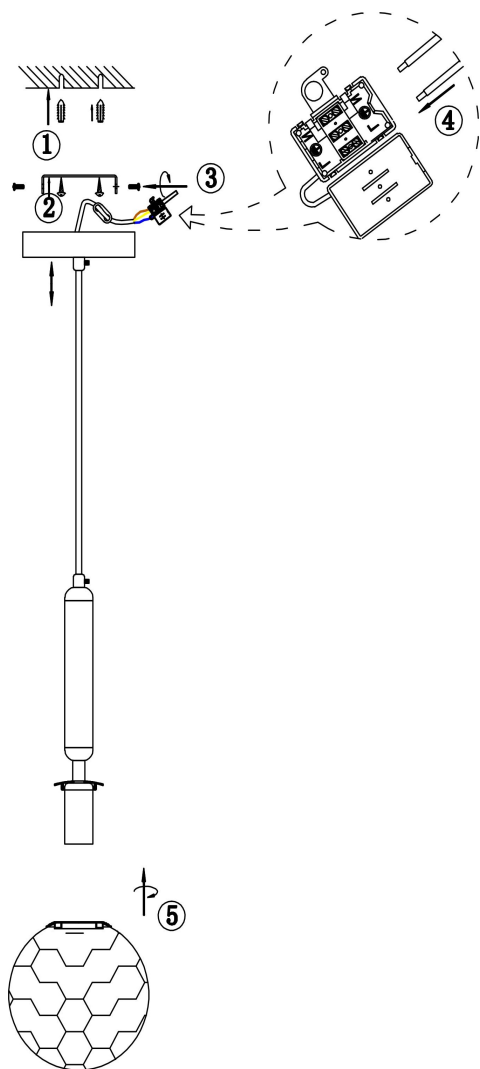

## Инструкция FR5122PL-01BS

1xE14 40W

Модель: FR5122PL-01BS  
Коллекция: Modern  
Серия: Zelda  
Подвесной светильник