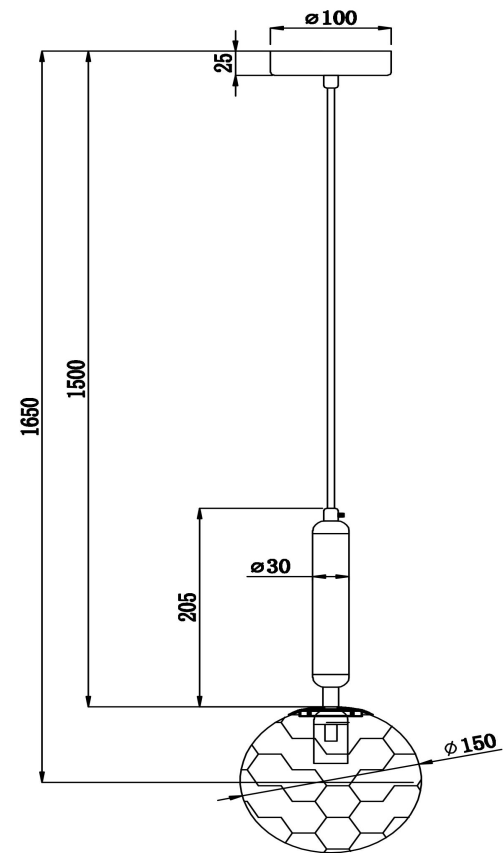

## Инструкция FR5122PL-01BS

1xE14 40W

Модель: FR5122PL-01BS  
Коллекция: Modern  
Серия: Zelda  
Подвесной светильник