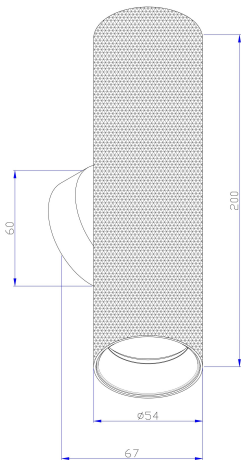

Instruction

2xGU10 10W

Model: C080WL-02-GU10-MG
Collection: Ceiling & Wall

Wall Lamps

Sicherheitshinweis

Safety Guidelines

Règles de sécurité

Règles de sécurité

Siehe Herstellerangaben auf der Verpackung.
Bewahren Sie die Anleitung während der gesamten Garantiezeit auf.

See packaging for manufacturer's information.
Keep the instructions for the entire warranty period.
Voir l'emballage pour les informations du fabricant.
Conservez les instructions pendant toute la période de garantie.