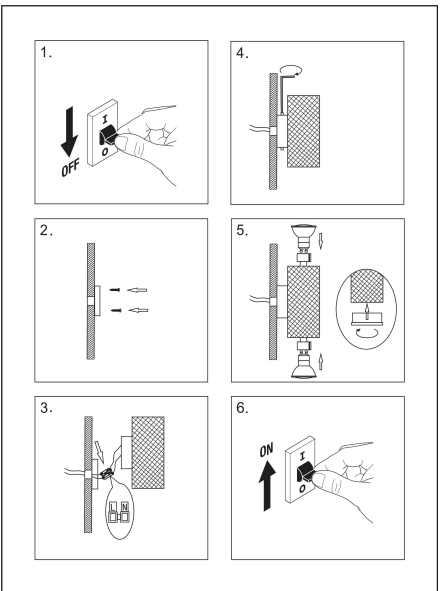

Instruction

2xGU10 10W

Model: C080WL-02-GU10-MG
Collection: Ceiling & Wall

Wall Lamps

Sicherheitshinweis

Safety Guidelines

Règles de sécurité

Règles de sécurité

Siehe Herstellerangaben auf der Verpackung.
Bewahren Sie die Anleitung während der gesamten Garantiezeit auf.

See packaging for manufacturer's information.
Keep the instructions for the entire warranty period.
Voir l'emballage pour les informations du fabricant.
Conservez les instructions pendant toute la période de garantie.