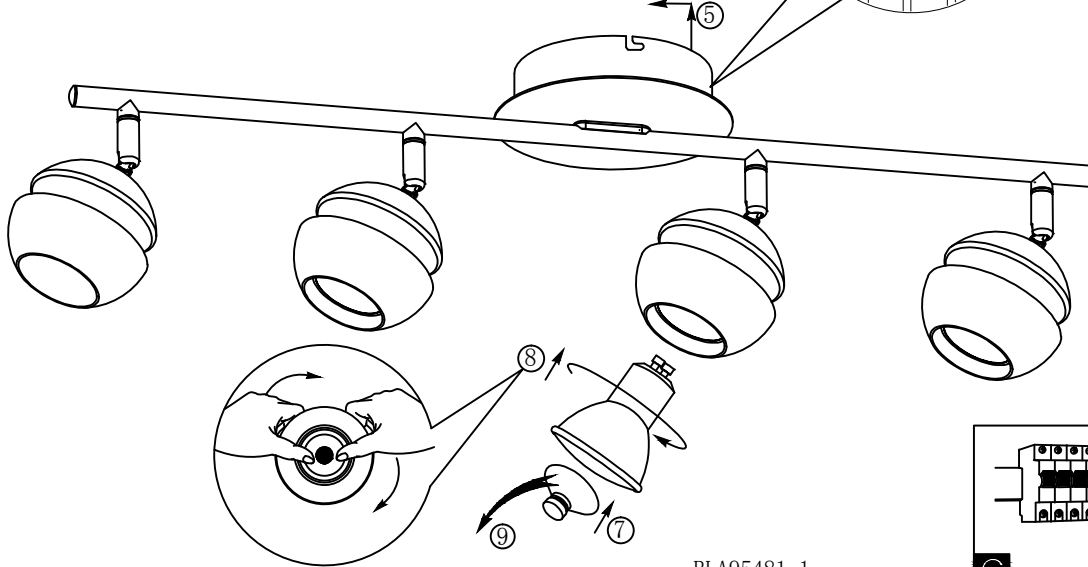

B

BLA95481-1

A5单面印刷

 东莞东进照明有限公司		名称	2016-117D四头射灯		
绘图	谭亮		货号	95481 95485	
校对			通用		
审核		版次	V:1.1	货号	
批准		日期	20151124		