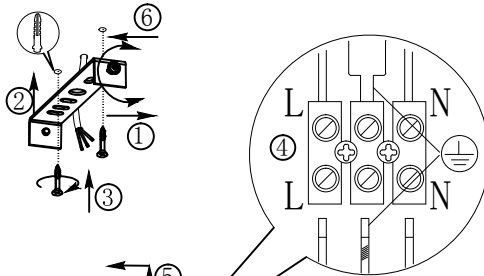

B

BLA95481-1

A5单面印刷

 东莞东进照明有限公司		名称	2016-117D四头射灯		
绘图	谭亮		货号	95481 95485	
校对			通用		
审核		版次	V:1.1	货号	
批准		日期	20151124		