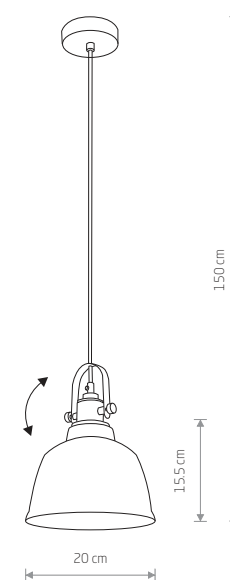

AMALFI M 9153

AMALFI 9155

AMALFI 9154

AMALFI M 9152

AMALFI L 8381

AMALFI

metallized glass, steel, solid brass

■ 9154 ■ 9155

● 1xE27, max 60W

AMALFI M

metallized glass, steel, solid brass

■ 9152 ■ 9153

● 1xE27, max 60W

AMALFI L

metallized glass, steel, solid brass

■ 8380 ■ 8381

● 1xE27, max 40W

■ GOLD

■ SILVER

■ BLACK