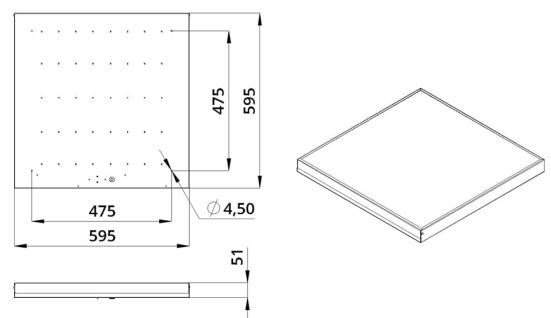

Технические данные

Светодиодный светильник ПромЛед Офис 36
3000К Призма 595×595×50мм

1. Описание серии

Серия светодиодных светильников для освещения общественных помещений: офисов, торговых залов, образовательных учреждений, больниц.

В комплекте поставляются крепления для потолка типа «Армстронг», но есть возможность и накладного монтажа на обычный потолок.

2. КСС и Габаритный чертеж

Кривая силы света

Габаритный чертеж

3. Основные технические данные и характеристики

Характеристики	Значение
Мощность, [Вт ±10%]:	35
Световой поток светильника, [лм ±5%]:	4 140
Номинальная коррелированная цветовая температура по ГОСТ 34819-2021, [К]:	3 000
Тип кривой силы света:	косинусная
Тип рассеивателя:	призма
Угол излучения, [°]:	80
Индекс цветопередачи (CRI), не менее:	80
Род тока:	АС
Коэффициент пульсации (Кп), не более, [%]:	1
Напряжение питания, [В]:	~176-264
Частота напряжения электропитания, [Гц ±10%]:	50
Коэффициент мощности (P _f), не менее:	0,98
Класс защиты от поражения электрическим током (по ГОСТ IEC 60598-1-2017):	I
Рекомендуемая высота установки, [м]:	2-6
Степень защиты от пыли и влаги (по ГОСТ IEC 60598-1-2017):	IP30
Климатическое исполнение (по ГОСТ 15150-69):	УХЛ4
Температура эксплуатации, [°С]:	от -40 до +50
Срок службы светильника, не менее, [лет]:	12
Срок службы светодиодов, не менее, [ч]:	100 000
Гарантийный срок на светильник, [мес.]:	60
Материал корпуса:	Тонколистовая сталь
Материал рассеивателя:	УФ-стабилизированный полистирол
Цвет покраски:	-
Габаритные размеры, не более, [мм]:	595×595×51
Тип крепления:	встраиваемый/накладной
Масса, [кг]:	2,9