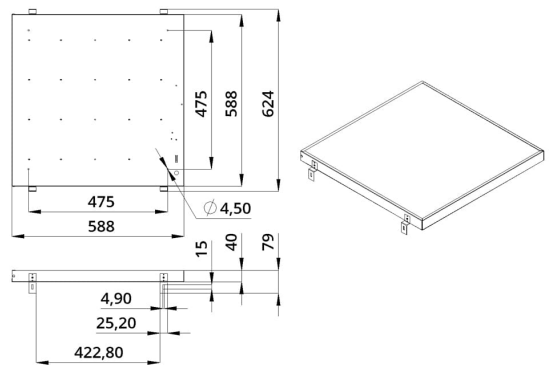

2. КСС и Габаритный чертеж

Кривая силы света

Габаритный чертеж

3. Основные технические данные и характеристики

| Характеристики | Значение |
|---|---------------------------------|
| Мощность, [Вт ±10%]: | 40 |
| Световой поток светильника, [лм ±5%]: | 4 600 |
| Номинальная коррелированная цветовая температура по ГОСТ 34819-2021, [К]: | 3 000 |
| Тип кривой силы света: | косинусная |
| Тип рассеивателя: | микропризма |
| Угол излучения, [°]: | 80 |
| Индекс цветопередачи (CRI), не менее: | 80 |
| Род тока: | АС |
| Коэффициент пульсации (Кп), не более, [%]: | 1 |
| Напряжение питания, [В]: | ~176-264 |
| Частота напряжения электропитания, [Гц ±10%]: | 50 |
| Коэффициент мощности (P _f), не менее: | 0,98 |
| Класс защиты от поражения электрическим током (по ГОСТ IEC 60598-1-2017): | I |
| Рекомендуемая высота установки, [м]: | 2-6 |
| Степень защиты от пыли и влаги (по ГОСТ IEC 60598-1-2017): | IP30 |
| Климатическое исполнение (по ГОСТ 15150-69): | УХЛ4 |
| Температура эксплуатации, [°С]: | от -40 до +50 |
| Срок службы светильника, не менее, [лет]: | 12 |
| Срок службы светодиодов, не менее, [ч]: | 100 000 |
| Гарантийный срок на светильник, [мес.]: | 60 |
| Материал корпуса: | тонколистовая сталь |
| Материал рассеивателя: | УФ-стабилизированный полистирол |
| Цвет покраски: | - |
| Габаритные размеры, не более, [мм]: | 588×588×40 |
| Тип крепления: | встраиваемый |
| Масса, [кг]: | 3,1 |