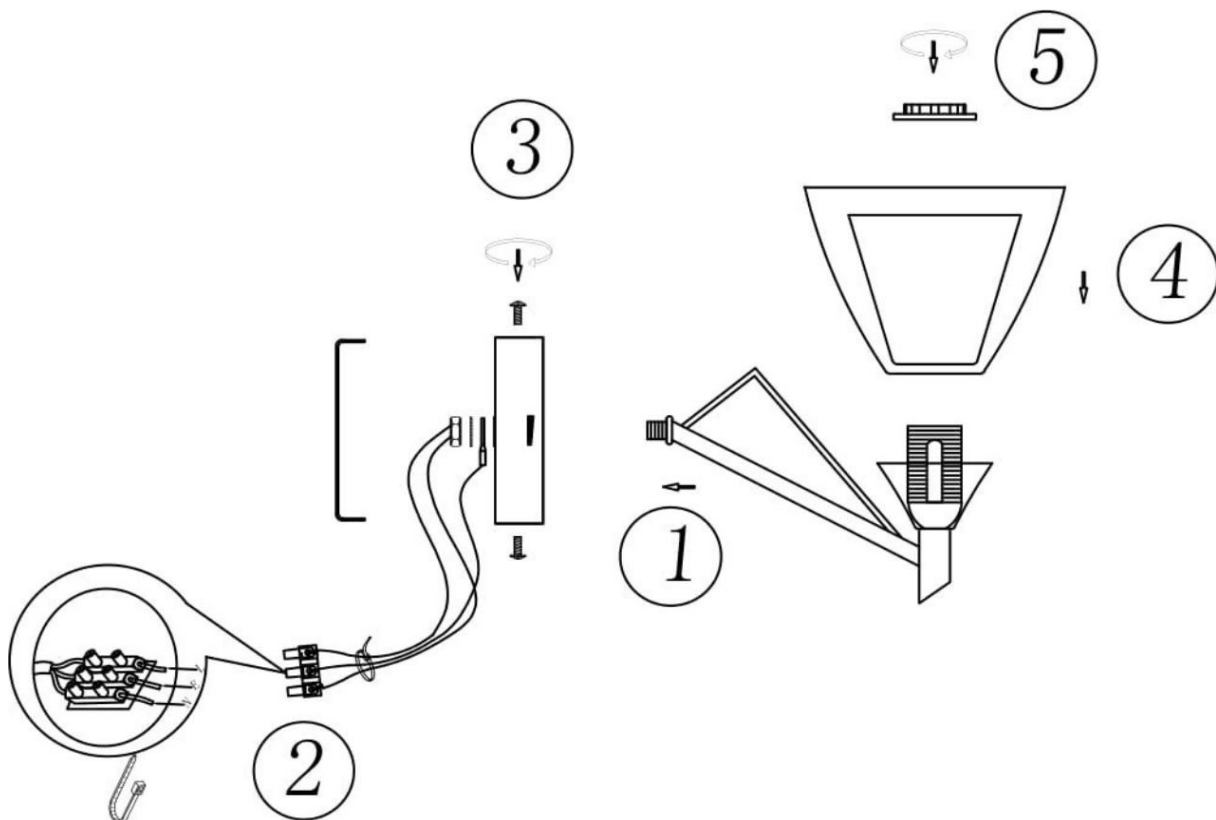

## Инструкция FR2026WL-01N

1xE14 40W

Модель: FR2026WL-01N  
Коллекция: Classic  
Серия: New Series 026  
Настенный светильник