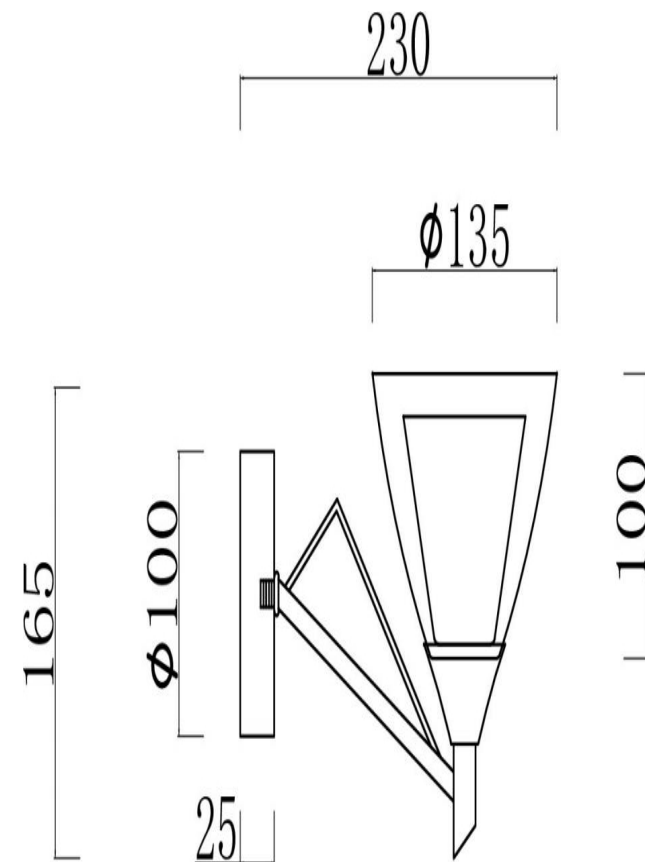

## Инструкция FR2026WL-01N

1xE14 40W

Модель: FR2026WL-01N  
Коллекция: Classic  
Серия: New Series 026  
Настенный светильник