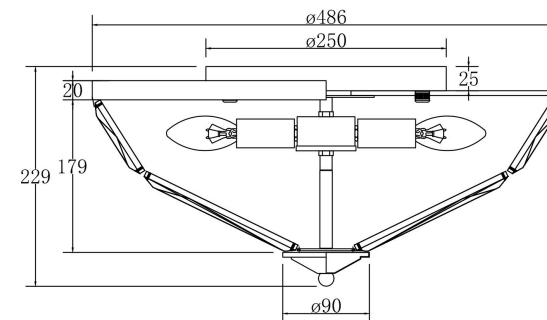

A=18

6x E14 60W

Модель: MOD094CL-06CH

Коллекция: Neoclassic

Серия: Facet

Потолочный светильник