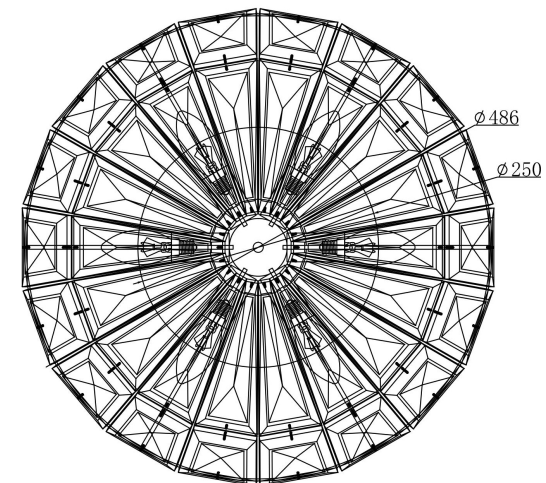

A=18

6x E14 60W

Модель: MOD094CL-06CH

Коллекция: Neoclassic

Серия: Facet

Потолочный светильник