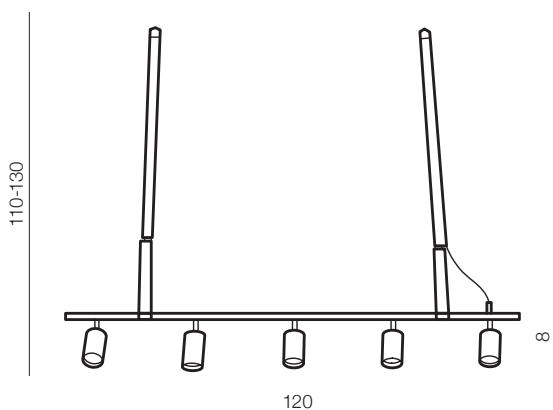

# Biram

149

## Biram

**AZ2638** (black/chrome)  
5x GU10 Max 33W  
metal