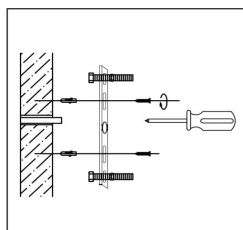

freya

Инструкция FR5189WL-02BS

2xE14 40W

Модель: FR5189WL-02BS

Коллекция: Modern

Серия: Demure

Настенный светильник