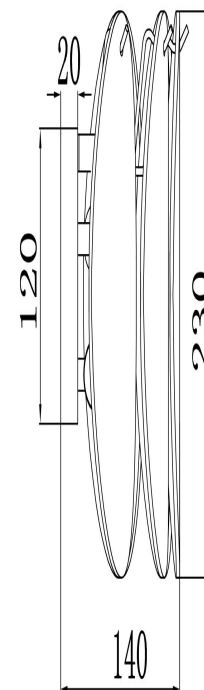

freya

Инструкция FR5189WL-02BS

2xE14 40W

Модель: FR5189WL-02BS

Коллекция: Modern

Серия: Demure

Настенный светильник