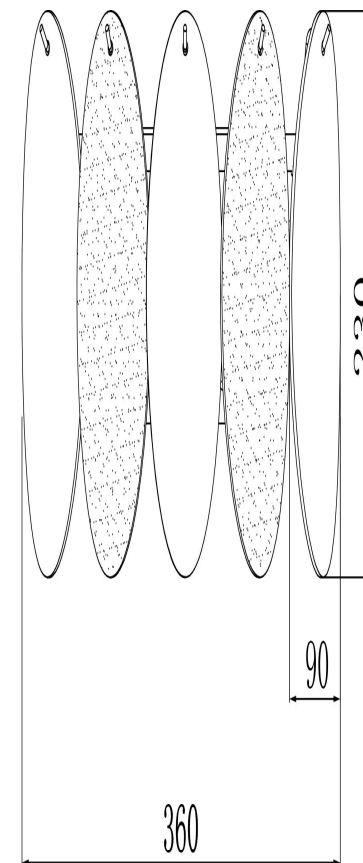

freya

Инструкция FR5189WL-02BS

2xE14 40W

Модель: FR5189WL-02BS

Коллекция: Modern

Серия: Demure

Настенный светильник