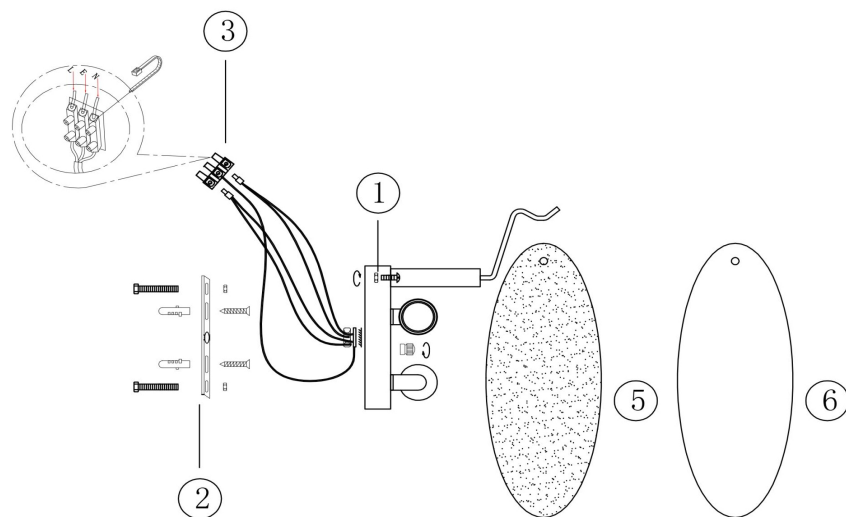

freya

Инструкция FR5189WL-02BS

2xE14 40W

Модель: FR5189WL-02BS

Коллекция: Modern

Серия: Demure

Настенный светильник