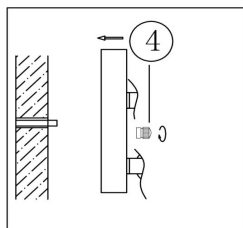

freya

Инструкция FR5189WL-02BS

2xE14 40W

Модель: FR5189WL-02BS

Коллекция: Modern

Серия: Demure

Настенный светильник