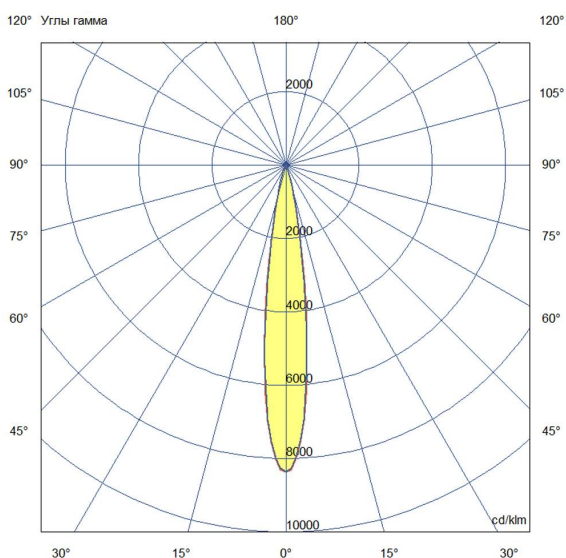

Технические данные

Светодиодный светильник ПромЛед Акцент 20
24-36V DC RGB DMX 15°

1. Описание серии

Серия полноцветных архитектурных прожекторов для акцентной подсветки элементов зданий, для создания вертикальных световых столбов на фасадах и маломощной подсветки отдельных объектов, например, скульптур.

Возможно изготовление креплений по индивидуальному ТЗ.

2. КСС и Габаритный чертеж

Кривая силы света

Габаритный чертеж

3. Основные технические данные и характеристики

Характеристики	Значение
Мощность, [Вт ±10%]:	20
Световой поток светильника, [лм ±5%]:	1 050
Номинальная коррелированная цветовая температура по ГОСТ 34819-2021, [К]:	RGB
Тип кривой силы света:	концентрированная
Угол излучения, [°]:	15
Индекс цветопередачи (CRI), не менее:	80
Род тока:	DC
Коэффициент пульсации (Кп), не более, [%]:	1
Напряжение питания, [В]:	24-36
Частота напряжения электропитания, [Гц ±10%]:	50
Коэффициент мощности (Pф), не менее:	0,9
Класс защиты от поражения электрическим током (по ГОСТ IEC 60598-1-2017):	III
Степень защиты от пыли и влаги (по ГОСТ IEC 60598-1-2017):	IP67
Климатическое исполнение (по ГОСТ 15150-69):	УХЛ1
Температура эксплуатации, [°С]:	от -50 до +50
Срок службы светильника, не менее, [лет]:	12
Срок службы светодиодов, не менее, [ч]:	100 000
Гарантийный срок на светильник, [мес.]:	60
Материал корпуса:	экструдированный сплав алюминия
Материал рассеивателя:	УФ-стабилизированный поликарбонат
Цвет покраски:	RAL9005 Муар
Габаритные размеры, не более, [мм]:	204×169×106
Тип крепления:	поворотный кронштейн
Масса, [кг]:	1,3
Интерфейс управления/диммирования:	DMX