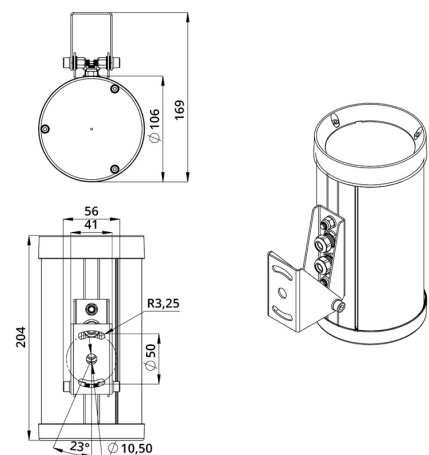

Возможно изготовление креплений по индивидуальному ТЗ.

2. КСС и Габаритный чертеж

Кривая силы света

Габаритный чертеж

3. Основные технические данные и характеристики

Характеристики	Значение
Мощность, [Вт ±10%]:	20
Световой поток светильника, [лм ±5%]:	1 050
Номинальная коррелированная цветовая температура по ГОСТ 34819-2021, [К]:	RGB
Тип кривой силы света:	концентрированная
Угол излучения, [°]:	15
Индекс цветопередачи (CRI), не менее:	80
Род тока:	DC
Коэффициент пульсации (Кп), не более, [%]:	1
Напряжение питания, [В]:	24-36
Частота напряжения электропитания, [Гц ±10%]:	50
Коэффициент мощности (Pф), не менее:	0,9
Класс защиты от поражения электрическим током (по ГОСТ IEC 60598-1-2017):	III
Степень защиты от пыли и влаги (по ГОСТ IEC 60598-1-2017):	IP67
Климатическое исполнение (по ГОСТ 15150-69):	УХЛ1
Температура эксплуатации, [°С]:	от -50 до +50
Срок службы светильника, не менее, [лет]:	12
Срок службы светодиодов, не менее, [ч]:	100 000
Гарантийный срок на светильник, [мес.]:	60
Материал корпуса:	экструдированный сплав алюминия
Материал рассеивателя:	УФ-стабилизированный поликарбонат
Цвет покраски:	RAL9005 Муар
Габаритные размеры, не более, [мм]:	204×169×106
Тип крепления:	поворотный кронштейн
Масса, [кг]:	1,3
Интерфейс управления/диммирования:	DMX