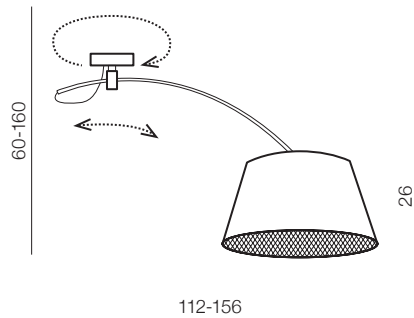

## Selena 2

LAMP BODY + NF OR DS  
SHADES

1x E27 MAX 60W  
metal/fabric/acryl