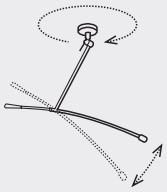

**AZ2592** . . . . . Ø 50 (white)

+

=

**Shade NF BK**

**AZ2590** . . . . . Ø 50 (black)

+

=

**Shade DS 43 WH**

**AZ2609** . . . . . Ø 43 (white)

**Selena 2**

LAMP BODY

**AZ2284**

**Selena 2**

LAMP BODY + SHADES

- **AZ2284** + **AZ2591** or
- **AZ2284** + **AZ2592** or
- **AZ2284** + **AZ2590**