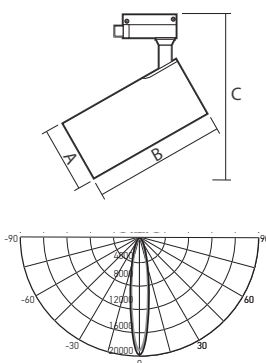

PTR 0732 32w

PTR 0708 BL

PTR 0740 WH

Код для заказа	Штрих-код	Артикул	Мощность, Вт	Цветовая темп., К	Световой поток, лм	Цвет корпуса	Размеры ØАхВхС, мм	Вес, кг	Упаковка, шт.	
5022157	4895205022157	PTR 0708 8w 4000K 24° BL IP40	8	4000	800	чёрный	Ø46x78x105	0,104	1/100	
5022171	4895205022171	PTR 0708 8w 4000K 24° WH IP40	8	4000	800	белый	Ø46x78x105	0,104	1/100	
5018525	4895205018525	PTR 0715 15w 3000K 24° BL IP40	15	3000	1350	чёрный	Ø63x120x109	0,198	1/80	
5015166	4895205015166	PTR 0715 15w 4000K 24° BL IP40	15	4000	1350	чёрный	Ø63x120x109	0,198	1/80	
5018549	4895205018549	PTR 0715 15w 3000K 24° WH IP40	15	3000	1350	белый	Ø63x120x109	0,198	1/80	
5015180	4895205015180	PTR 0715 15w 4000K 24° WH IP40	15	4000	1350	белый	Ø63x120x109	0,198	1/80	
НОВИНКА	5041219	4895205041219	PTR 0715 15w 5000K 24° BL IP40	15	5000	1350	чёрный	Ø63x120x109	0,198	1/80
НОВИНКА	5041233	4895205041233	PTR 0715 15w 5000K 24° WH IP40	15	5000	1350	белый	Ø63x120x109	0,198	1/80
5018563	4895205018563	PTR 0725 25w 3000K 24° BL IP40	25	3000	2200	чёрный	Ø64x140x118	0,273	1/60	
5015203	4895205015203	PTR 0725 25w 4000K 24° BL IP40	25	4000	2200	чёрный	Ø64x140x118	0,273	1/60	
5018587	4895205018587	PTR 0725 25w 3000K 24° WH IP40	25	3000	2200	белый	Ø64x140x118	0,273	1/60	
5015227	4895205015227	PTR 0725 25w 4000K 24° WH IP40	25	4000	2200	белый	Ø64x140x118	0,273	1/60	
5018600	4895205018600	PTR 0732 32w 3000K 24° BL IP40	32	3000	3000	чёрный	Ø76x160x128	0,378	1/40	
5015241	4895205015241	PTR 0732 32w 4000K 24° BL IP40	32	4000	3000	чёрный	Ø76x160x128	0,378	1/40	
5018624	4895205018624	PTR 0732 32w 3000K 24° WH IP40	32	3000	3000	белый	Ø76x160x128	0,378	1/40	
5015265	4895205015265	PTR 0732 32w 4000K 24° WH IP40	32	4000	3000	белый	Ø76x160x128	0,378	1/40	
НОВИНКА	5041257	4895205041257	PTR 0732 32w 5000K 24° BL IP40	32	5000	3000	чёрный	Ø76x160x128	0,378	1/40
НОВИНКА	5041271	4895205041271	PTR 0732 32w 5000K 24° WH IP40	32	5000	3000	белый	Ø76x160x128	0,378	1/40
5018648	4895205018648	PTR 0740 40w 3000K 24° BL IP40	40	3000	3800	чёрный	Ø86x180x136	0,440	1/40	
5017252	4895205017252	PTR 0740 40w 4000K 24° BL IP40	40	4000	3800	чёрный	Ø86x180x136	0,440	1/40	
5018662	4895205018662	PTR 0740 40w 3000K 24° WH IP40	40	3000	3800	белый	Ø86x180x136	0,440	1/40	
5017276	4895205017276	PTR 0740 40w 4000K 24° WH IP40	40	4000	3800	белый	Ø86x180x136	0,440	1/40	