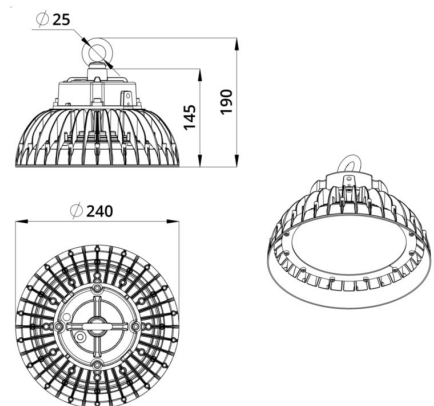

Технические данные

Светодиодный светильник ПромЛед Профи Нео
120 М 3000К 120°

1. Описание серии

Серия подвесных светодиодных светильников для освещения промышленных цехов и производственных площадок, складских помещений, спортивных объектов и прочих площадей с высокими потолками.

2. КСС и Габаритный чертеж

Кривая силы света

Габаритный чертеж

3. Основные технические данные и характеристики

Характеристики	Значение
Мощность, [Вт ±10%]:	120
Световой поток светильника, [лм ±5%]:	19 620
Номинальная коррелированная цветовая температура по ГОСТ 34819-2021, [К]:	3 000
Тип кривой силы света:	полуширокая
Угол излучения, [°]:	120
Индекс цветопередачи (CRI), не менее:	70
Род тока:	AC
Коэффициент пульсации (Кп), не более, [%]:	1
Напряжение питания, [В]:	~90-305
Частота напряжения электропитания, [Гц ±10%]:	50
Коэффициент мощности (Pф), не менее:	0,98
Класс защиты от поражения электрическим током (по ГОСТ IEC 60598-1-2017):	I
Рекомендуемая высота установки, [м]:	3-50
Степень защиты от пыли и влаги (по ГОСТ IEC 60598-1-2017):	IP67
Климатическое исполнение (по ГОСТ 15150-69):	УХЛ1
Температура эксплуатации, [°С]:	от -60 до +50
Срок службы светильника, не менее, [лет]:	12
Срок службы светодиодов, не менее, [ч]:	100 000
Гарантийный срок на светильник, [мес.]:	60
Материал корпуса:	сплав алюминия, литой под давлением
Материал рассеивателя:	-
Цвет покраски:	RAL9005
Габаритные размеры, не более, [мм]:	Ø240×190
Тип крепления:	подвесной
Масса, [кг]:	2,2