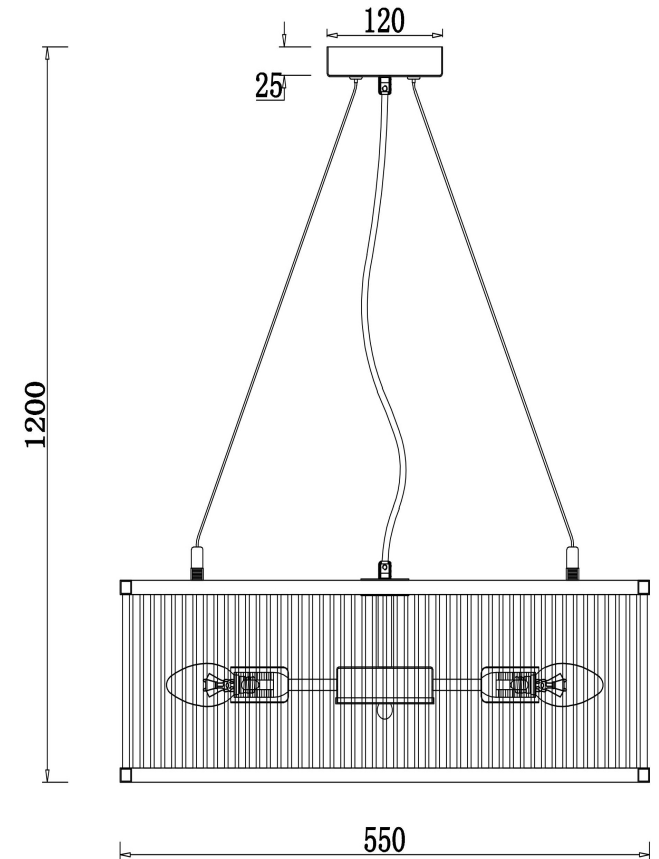

freya

Инструкция FR5053PL-08BS

8x E14 60W

Модель: FR5053PL-08BS
Коллекция: Modern
Серия: Savoy
Подвесной светильник