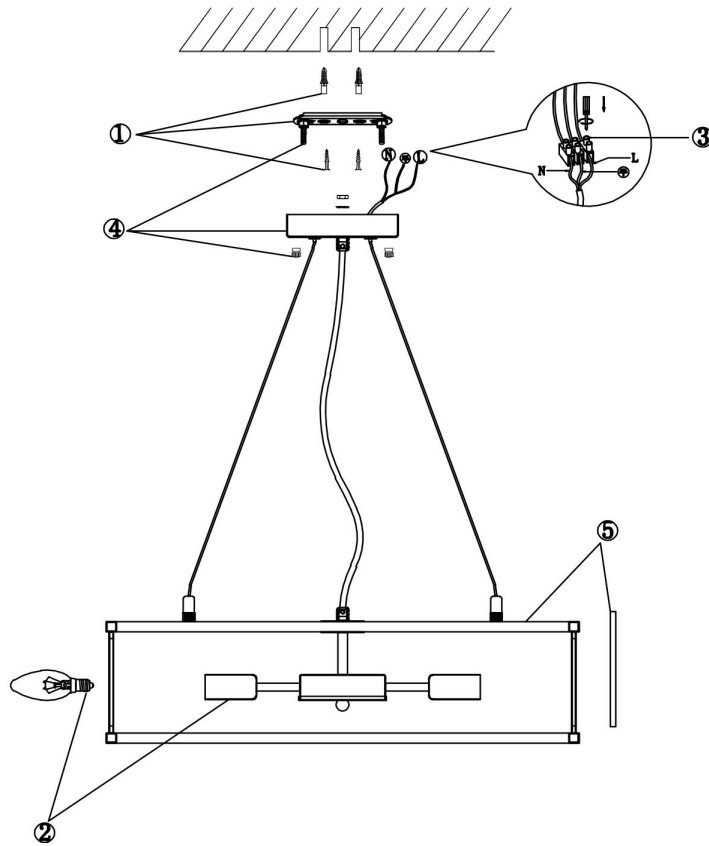

freya

Инструкция FR5053PL-08BS

8x E14 60W

Модель: FR5053PL-08BS
Коллекция: Modern
Серия: Savoy
Подвесной светильник