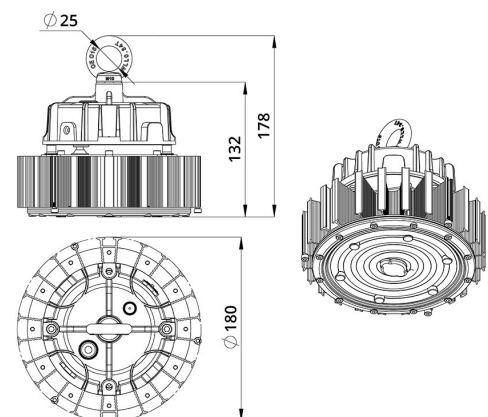

2. КСС и Габаритный чертеж

Кривая силы света

Габаритный чертеж

3. Основные технические данные и характеристики

Характеристики	Значение
Мощность, [Вт ±10%]:	50
Световой поток светильника, [лм ±5%]:	9 500
Номинальная коррелированная цветовая температура по ГОСТ 34819-2021, [К]:	4 000
Тип кривой силы света:	глубокая
Угол излучения, [°]:	60
Индекс цветопередачи (CRI), не менее:	70
Род тока:	AC
Коэффициент пульсации (Кп), не более, [%]:	1
Напряжение питания, [В]:	~90-305
Частота напряжения электропитания, [Гц ±10%]:	50
Коэффициент мощности (Pф), не менее:	0,95
Класс защиты от поражения электрическим током (по ГОСТ IEC 60598-1-2017):	I
Рекомендуемая высота установки, [м]:	5-30
Степень защиты от пыли и влаги (по ГОСТ IEC 60598-1-2017):	IP65
Климатическое исполнение (по ГОСТ 15150-69):	УХЛ2
Температура эксплуатации, [°С]:	от -50 до +50
Срок службы светильника, не менее, [лет]:	12
Срок службы светодиодов, не менее, [ч]:	100 000
Гарантийный срок на светильник, [мес.]:	60
Материал оптического элемента:	УФ-стабилизированный поликарбонат
Материал корпуса:	профиль из алюминиевого сплава
Цвет покраски:	-
Габаритные размеры, не более, [мм]:	∅180×178
Тип крепления:	подвесной
Масса, [кг]:	1,9