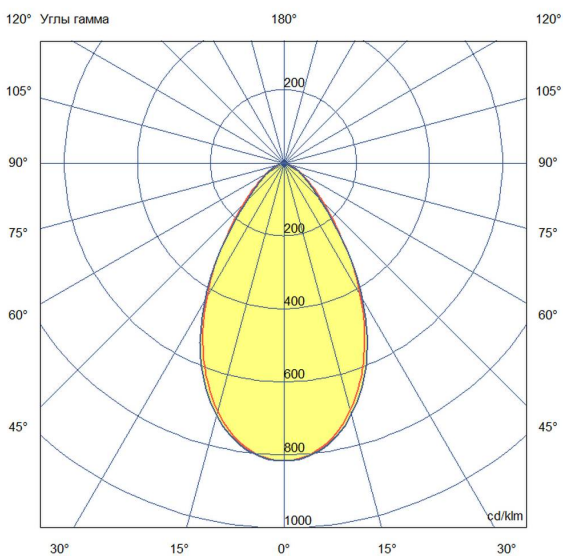

Технические данные

Светодиодный светильник ПромЛед Профи
Компакт 50 4000К 60°

1. Описание серии

Серия подвесных светодиодных светильников для освещения промышленных площадок и складов, торговых помещений, спортивных объектов, развлекательных центров и пр.

2. КСС и Габаритный чертеж

Кривая силы света

Габаритный чертеж

3. Основные технические данные и характеристики

Характеристики	Значение
Мощность, [Вт ±10%]:	50
Световой поток светильника, [лм ±5%]:	9 500
Номинальная коррелированная цветовая температура по ГОСТ 34819-2021, [К]:	4 000
Тип кривой силы света:	глубокая
Угол излучения, [°]:	60
Индекс цветопередачи (CRI), не менее:	70
Род тока:	AC
Коэффициент пульсации (Кп), не более, [%]:	1
Напряжение питания, [В]:	~90-305
Частота напряжения электропитания, [Гц ±10%]:	50
Коэффициент мощности (Pф), не менее:	0,95
Класс защиты от поражения электрическим током (по ГОСТ IEC 60598-1-2017):	I
Рекомендуемая высота установки, [м]:	5-30
Степень защиты от пыли и влаги (по ГОСТ IEC 60598-1-2017):	IP65
Климатическое исполнение (по ГОСТ 15150-69):	УХЛ2
Температура эксплуатации, [°С]:	от -50 до +50
Срок службы светильника, не менее, [лет]:	12
Срок службы светодиодов, не менее, [ч]:	100 000
Гарантийный срок на светильник, [мес.]:	60
Материал оптического элемента:	УФ-стабилизированный поликарбонат
Материал корпуса:	профиль из алюминиевого сплава
Цвет покраски:	-
Габаритные размеры, не более, [мм]:	∅180×178
Тип крепления:	подвесной
Масса, [кг]:	1,9