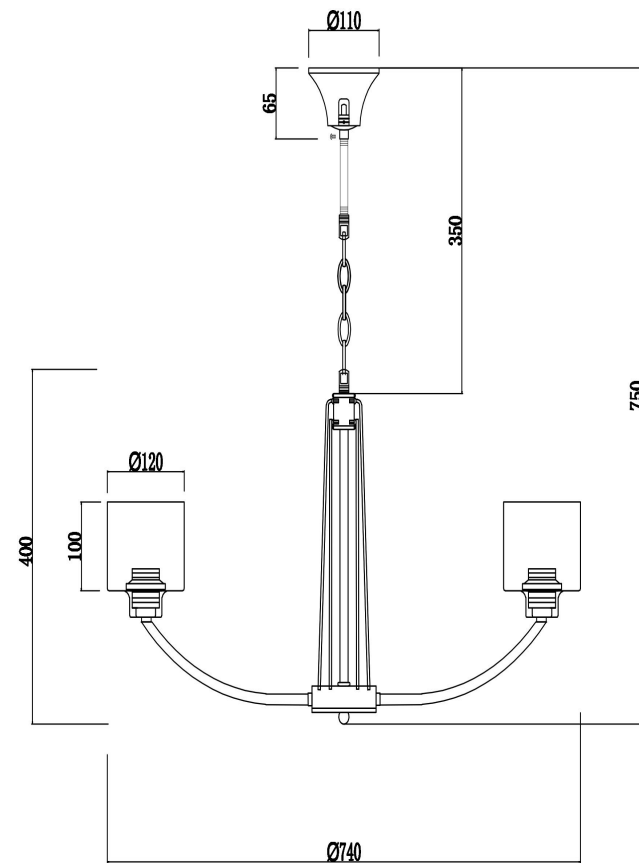

freya

Инструкция FR5003PL-08B

8xE27 60W

Модель: FR5003PL-08B

Коллекция: Modern

Серия: Teodora

Подвесной светильник