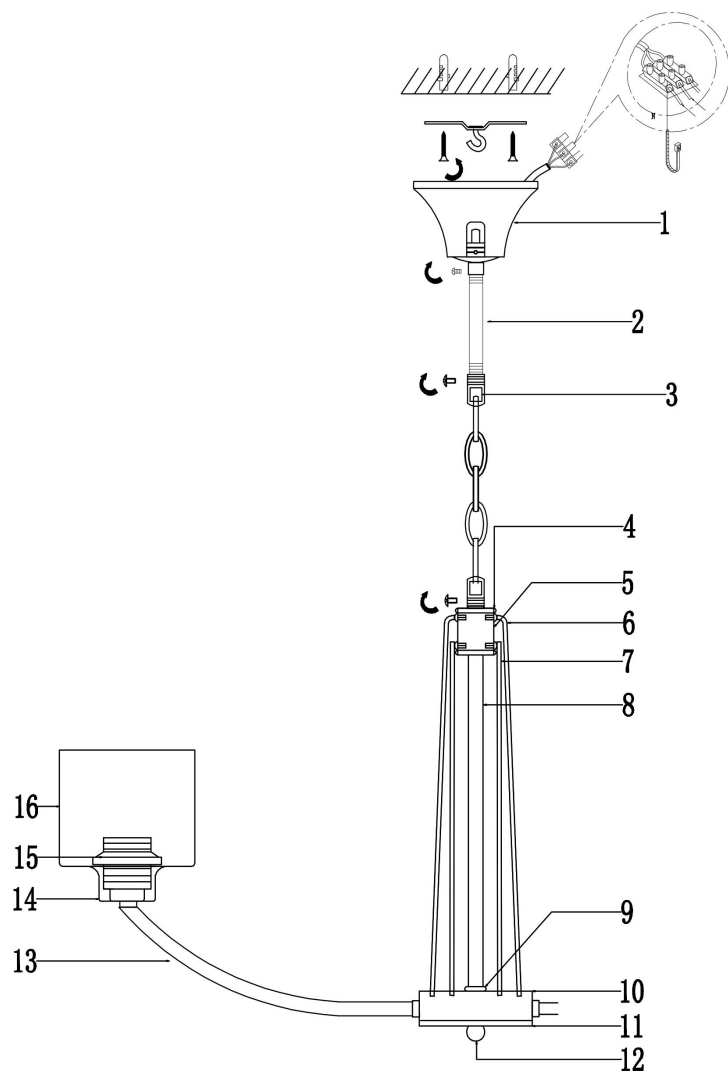

freya

Инструкция FR5003PL-08B

8xE27 60W

Модель: FR5003PL-08B

Коллекция: Modern

Серия: Teodora

Подвесной светильник