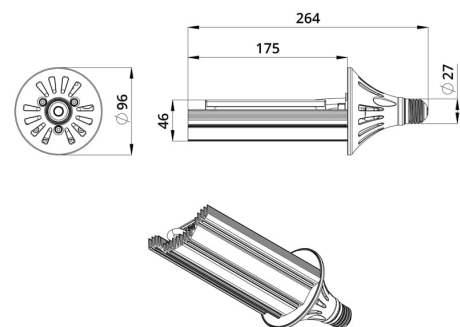

### 3. Основные технические данные и характеристики

Характеристики	Значение
Мощность, [Вт ±10%]:	40
Световой поток светильника, [лм ±5%]:	5 700
Номинальная коррелированная цветовая температура по ГОСТ 34819-2021, [К]:	6 500
Тип кривой силы света:	Косинусная
Угол излучения, [°]:	
Индекс цветопередачи (CRI), не менее:	70
Род тока:	
Напряжение питания, [В]:	~176-264
Частота напряжения электропитания, [Гц ±10%]:	50
Коэффициент мощности (Pf), не менее:	0,95
Класс защиты от поражения электрическим током (по ГОСТ IEC 60598-1-2017):	I
Группа механического исполнения по ГОСТ 30631-99:	
Рекомендуемая высота установки, [м]:	3-15
Степень защиты от механических воздействий по ГОСТ Р 55841 2013:	
Степень защиты от пыли и влаги (по ГОСТ Р МЭК 60598-1-2017):	IP64
Климатическое исполнение (по ГОСТ 15150-69):	УХЛ2
Температура эксплуатации, [°С]:	от -50 до +50
Срок службы светильника, не менее, [лет]:	12
Срок службы светодиодов, не менее, [ч]:	100 000
Гарантийный срок на светильник, [мес.]:	36
Материал оптического элемента:	
Материал корпуса:	Экструдированный сплав алюминия
Материал рассеивателя:	
Цвет покраски:	-
Габаритные размеры, не более, [мм]:	Ø96×264
Установочные размеры, [мм]:	
Габаритные размеры с отражателем, [мм]:	
Тип крепления:	цоколь E27
Масса, [кг]:	0,7