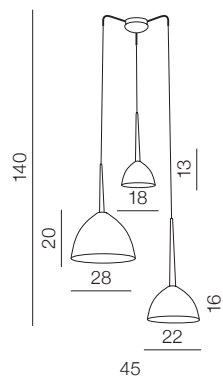

**Eliza 1**

**AZ3334**

(black)

E27 1xMax 60W only LED  
metal/glass

**Eliza 3**

**AZ3333**

(black)

E27 3xMax 60W only LED  
metal/glass