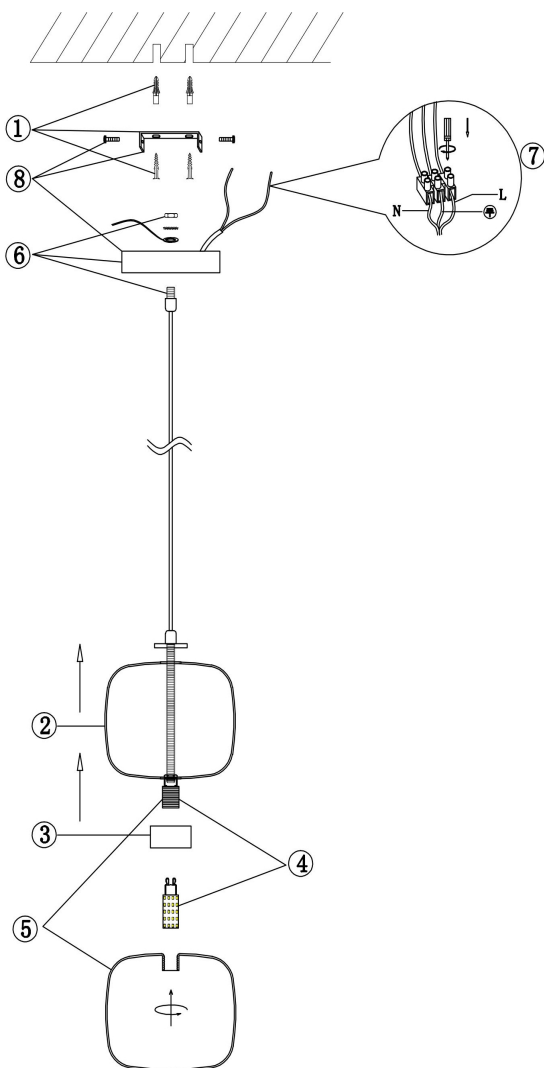

freya

Инструкция FR5215PL-01CH

1200

160

1xG9 60W

Модель: FR5215PL-01CH
Коллекция: Modern
Серия: Lumen
Подвесной светильник