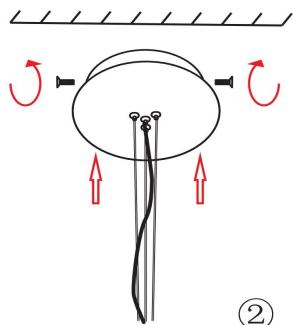

①

②

MAX 54W  
5 600 Lumen

Модель: MOD057PL-L54W4K  
Коллекция: Modern  
Серия: Cosmos  
Подвесной светильник