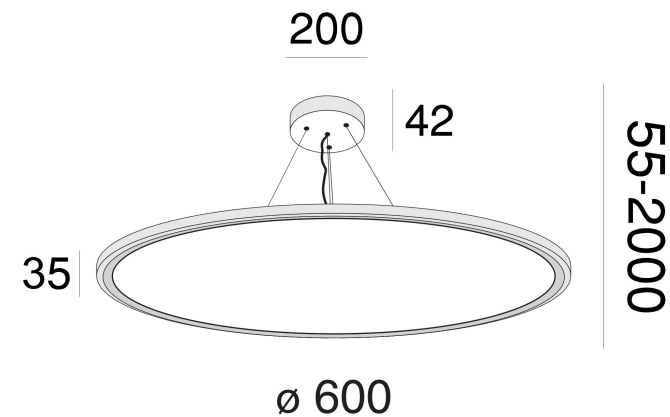

①

②

MAX 54W  
5 600 Lumen

Модель: MOD057PL-L54W4K  
Коллекция: Modern  
Серия: Cosmos  
Подвесной светильник