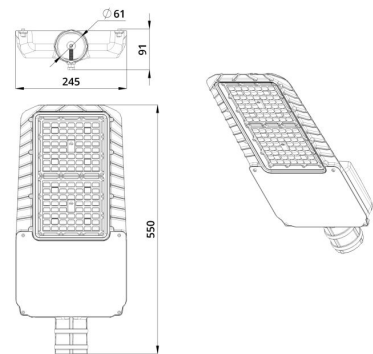

Технические данные

Светодиодный светильник ПромЛед Гроза 120 S
Лайт 4000К 135×55°

1. Описание серии

Серия консольных светодиодных светильников для освещения автомагистралей, улиц и дорог местного значения, кварталов и площадей, придомовых и дворовых территорий, наружных площадок промышленных объектов.

2. КСС и Габаритный чертеж

Кривая силы света

Габаритный чертеж

3. Основные технические данные и характеристики

Характеристики	Значение
Мощность, [Вт ±10%]:	120
Световой поток светильника, [лм ±5%]:	19 500
Номинальная коррелированная цветовая температура по ГОСТ 34819-2021, [К]:	4 000
Тип кривой силы света:	широкая боковая
Угол излучения, [°]:	135x55
Индекс цветопередачи (CRI), не менее:	70
Род тока:	AC
Коэффициент пульсации (Кп), не более, [%]:	1
Напряжение питания, [В]:	~176-264
Частота напряжения электропитания, [Гц ±10%]:	50
Коэффициент мощности (Pф), не менее:	0,98
Класс защиты от поражения электрическим током (по ГОСТ IEC 60598-1-2017):	I
Рекомендуемая высота установки, [м]:	3-18
Степень защиты от пыли и влаги (по ГОСТ IEC 60598-1-2017):	IP66
Климатическое исполнение (по ГОСТ 15150-69):	УХЛ1
Температура эксплуатации, [°C]:	от -60 до +50
Срок службы светильника, не менее, [лет]:	12
Срок службы светодиодов, не менее, [ч]:	100 000
Гарантийный срок на светильник, [мес.]:	60
Материал оптического элемента:	УФ-стабилизированный поликарбонат
Материал корпуса:	литой под давлением алюминий
Материал рассеивателя:	-
Цвет покраски:	RAL9007
Габаритные размеры, не более, [мм]:	550×245×91
Тип крепления:	консольный
Масса, [кг]:	4
Интерфейс управления/диммирования:	-