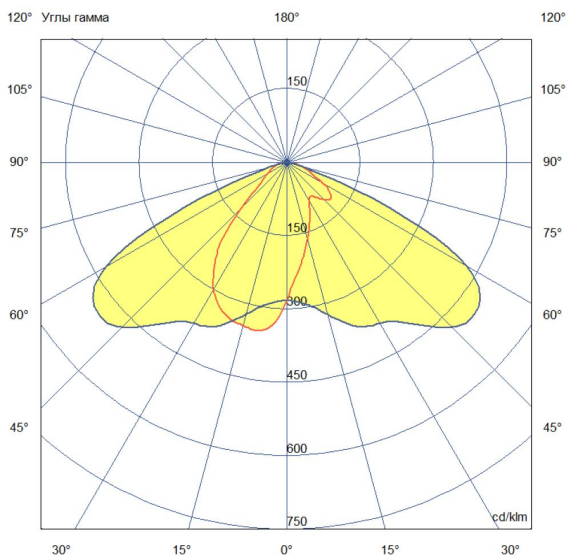

Технические данные

Светодиодный светильник ПромЛед Гроза 120 S
Лайт 4000К 135×55°

1. Описание серии

Серия консольных светодиодных светильников для освещения автомагистралей, улиц и дорог местного значения, кварталов и площадей, придомовых и дворовых территорий, наружных площадок промышленных объектов.

2. КСС и Габаритный чертеж

Кривая силы света

Габаритный чертеж

3. Основные технические данные и характеристики

Характеристики	Значение
Мощность, [Вт ±10%]:	120
Световой поток светильника, [лм ±5%]:	19 500
Номинальная коррелированная цветовая температура по ГОСТ 34819-2021, [К]:	4 000
Тип кривой силы света:	широкая боковая
Угол излучения, [°]:	135x55
Индекс цветопередачи (CRI), не менее:	70
Род тока:	AC
Коэффициент пульсации (Кп), не более, [%]:	1
Напряжение питания, [В]:	~176-264
Частота напряжения электропитания, [Гц ±10%]:	50
Коэффициент мощности (Pф), не менее:	0,98
Класс защиты от поражения электрическим током (по ГОСТ IEC 60598-1-2017):	I
Рекомендуемая высота установки, [м]:	3-18
Степень защиты от пыли и влаги (по ГОСТ IEC 60598-1-2017):	IP66
Климатическое исполнение (по ГОСТ 15150-69):	УХЛ1
Температура эксплуатации, [°C]:	от -60 до +50
Срок службы светильника, не менее, [лет]:	12
Срок службы светодиодов, не менее, [ч]:	100 000
Гарантийный срок на светильник, [мес.]:	60
Материал оптического элемента:	УФ-стабилизированный поликарбонат
Материал корпуса:	литой под давлением алюминий
Материал рассеивателя:	-
Цвет покраски:	RAL9007
Габаритные размеры, не более, [мм]:	550×245×91
Тип крепления:	консольный
Масса, [кг]:	4
Интерфейс управления/диммирования:	-