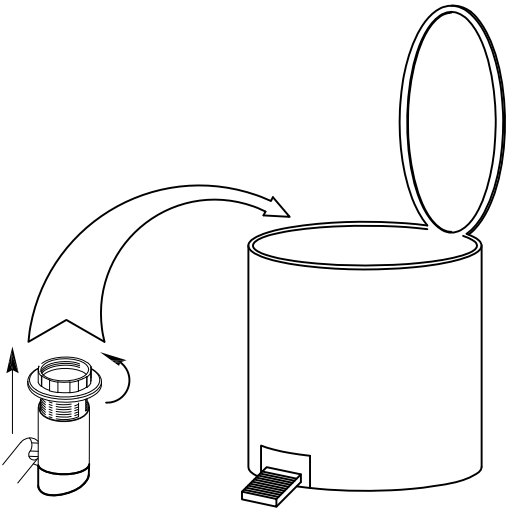

A

B

C

BLA94657

A5印制

 东莞东进照明有限公司		名称		2010-047C款玻璃	
绘图	李平松			货号	94657
校对				通用	
检查		版次	V:1.0	货号	
批准		日期	2015-05-11		
approved by EGLO					