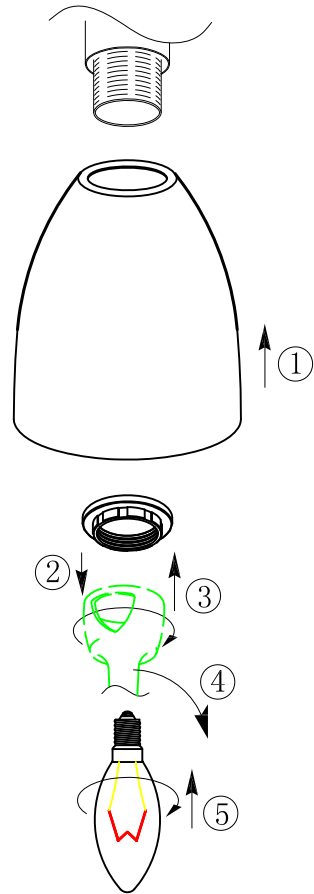

A

B

C

BLA94657

A5印制

 东莞东进照明有限公司		名称		2010-047C款玻璃	
绘图	李平松			货号	94657
校对				通用	
检查		版次	V:1.0	货号	
批准		日期	2015-05-11		
approved by EGLO					