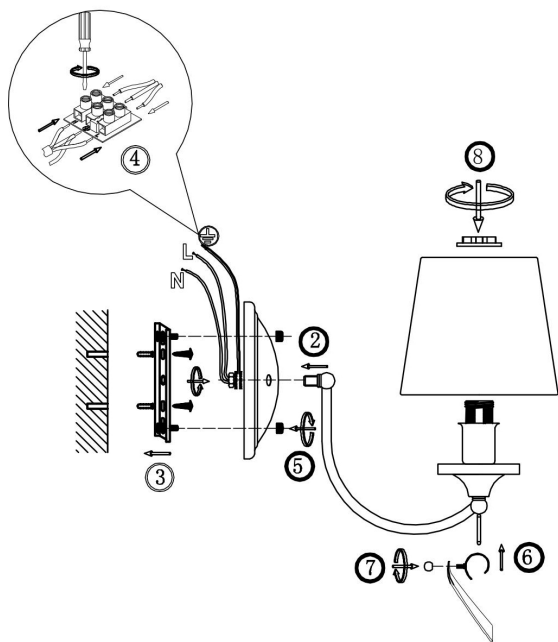

freya

Инструкция FR5081WL-02CH

2xE14 40W

Модель: FR5081WL-02CH

Коллекция: Modern

Серия: Ariana

 Настенный светильник