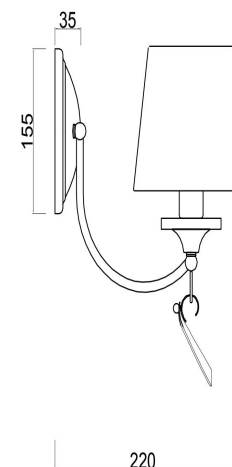

freya

Инструкция FR5081WL-02CH

2xE14 40W

Модель: FR5081WL-02CH

Коллекция: Modern

Серия: Ariana

 Настенный светильник