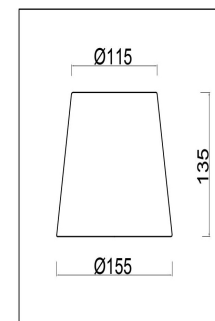

freya

Инструкция FR5081WL-02CH

2xE14 40W

Модель: FR5081WL-02CH

Коллекция: Modern

Серия: Ariana

 Настенный светильник