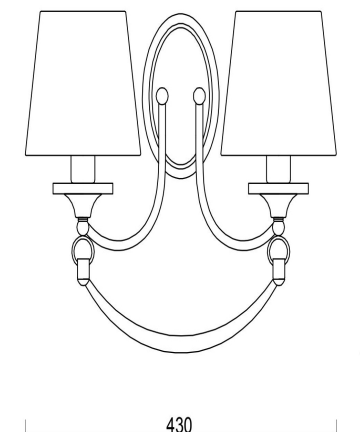

freya

Инструкция FR5081WL-02CH

2xE14 40W

Модель: FR5081WL-02CH

Коллекция: Modern

Серия: Ariana

 Настенный светильник