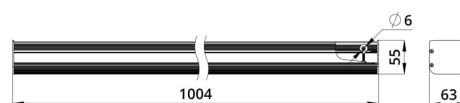

Светильники с высокой энергоэффективностью (140 лм/Вт), которые можно легко смонтировать в транзитную линию.

«Маркет-Линия» может комплектоваться прозрачным или опаловым рассеивателем.

В исполнении «Оптик» на светодиодный модуль устанавливается линза из поликарбоната, позволяющая эффективнее распределять световой поток от диодов.

Светильники крепятся на трос (по отдельности или в линию). Также модуль светильника можно использовать и как единичный источник света и монтировать его не только подвесным, но и накладным способом.

2. КСС и Габаритный чертеж

Кривая силы света

Габаритный чертеж

3. Основные технические данные и характеристики

Характеристики	Значение
Мощность, [Вт ±10%]:	40
Световой поток светильника, [лм ±5%]:	5 210
Номинальная коррелированная цветовая температура по ГОСТ Р 54350-2015, [К]:	3 000
Тип кривой силы света:	концентрированная
Тип рассеивателя:	
Двойной угол половинной яркости, [°]:	30
Индекс цветопередачи (CRI), не менее:	80
Коэффициент пульсации (Кп), не более, [%]:	1
Род тока:	AC
Напряжение питания, [В]:	176-264
Частота напряжения электропитания, [Гц ±10%]:	50
Коэффициент мощности (P _f), не менее:	0,98
Класс защиты от поражения электрическим током (по ГОСТ IEC 60598-1-2017):	I
Рекомендуемая высота установки, [м]:	2-8
Степень защиты от пыли и влаги (по ГОСТ Р МЭК 60598-1-2017):	IP30/IP54 (для исполнения с верхней крышкой)
Климатическое исполнение (по ГОСТ 15150-69)	УХЛ2
Температура эксплуатации, [°C]:	от -50 до +50
Срок службы светильника, не менее, [лет]:	12
Гарантийный срок, [мес.]:	60
Срок службы светодиодов, не менее, [ч]:	100 000
Материал корпуса:	профиль из алюминиевого сплава
Материал рассеивателя:	
Цвет покраски	-
Габаритные размеры, [мм]:	1009×62×55
Тип крепления:	подвесной
Масса, [кг]:	1,3 (1,1 для исполнения без верхней крышки)