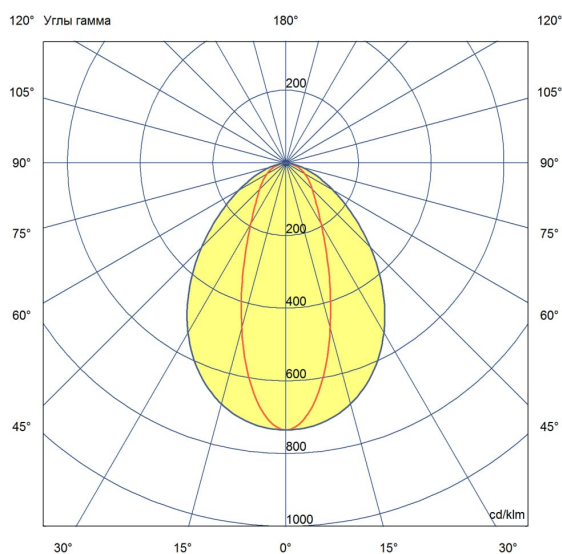

Светильники с высокой энергоэффективностью (140 лм/Вт), которые можно легко смонтировать в транзитную линию.

«Маркет-Линия» может комплектоваться прозрачным или опаловым рассеивателем.

В исполнении «Оптик» на светодиодный модуль устанавливается линза из поликарбоната, позволяющая эффективнее распределять световой поток от диодов.

Кривая силы света

Габаритный чертеж

3. Основные технические данные и характеристики

Характеристики	Значение
Мощность, [Вт ±10%]:	40
Световой поток светильника, [лм ±5%]:	5 210
Номинальная коррелированная цветовая температура по ГОСТ Р 54350-2015, [К]:	3 000
Тип кривой силы света:	концентрированная
Тип рассеивателя:	
Двойной угол половинной яркости, [°]:	30
Индекс цветопередачи (CRI), не менее:	80
Коэффициент пульсации (Кп), не более, [%]:	1
Род тока:	AC
Напряжение питания, [В]:	176-264
Частота напряжения электропитания, [Гц ±10%]:	50
Коэффициент мощности (P _f), не менее:	0,98
Класс защиты от поражения электрическим током (по ГОСТ IEC 60598-1-2017):	I
Рекомендуемая высота установки, [м]:	2-8
Степень защиты от пыли и влаги (по ГОСТ Р МЭК 60598-1-2017):	IP30/IP54 (для исполнения с верхней крышкой)
Климатическое исполнение (по ГОСТ 15150-69)	УХЛ2
Температура эксплуатации, [°C]:	от -50 до +50
Срок службы светильника, не менее, [лет]:	12
Гарантийный срок, [мес.]:	60
Срок службы светодиодов, не менее, [ч]:	100 000
Материал корпуса:	профиль из алюминиевого сплава
Материал рассеивателя:	
Цвет покраски	-
Габаритные размеры, [мм]:	1009×62×55
Тип крепления:	подвесной
Масса, [кг]:	1,3 (1,1 для исполнения без верхней крышки)