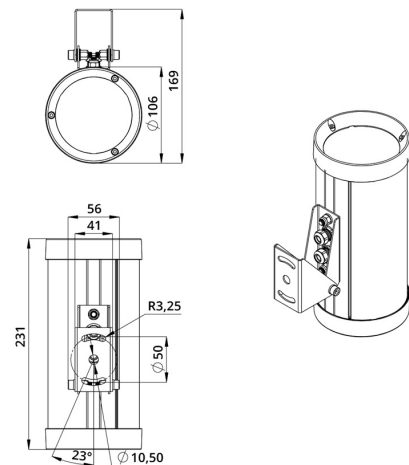

### 3. Основные технические данные и характеристики

Характеристики	Значение
Мощность, [Вт ±10%]:	20
Световой поток светильника, [лм ±5%]:	1 050
Номинальная коррелированная цветовая температура по ГОСТ 34819-2021, [К]:	RGB
Тип кривой силы света:	косинусная
Угол излучения, [°]:	90
Индекс цветопередачи (CRI), не менее:	80
Род тока:	DC
Коэффициент пульсации (Кп), не более, [%]:	1
Напряжение питания, [В]:	24-36
Частота напряжения электропитания, [Гц ±10%]:	50
Коэффициент мощности (Pф), не менее:	0,9
Класс защиты от поражения электрическим током (по ГОСТ IEC 60598-1-2017):	III
Степень защиты от пыли и влаги (по ГОСТ IEC 60598-1-2017):	IP67
Климатическое исполнение (по ГОСТ 15150-69):	УХЛ1
Температура эксплуатации, [°С]:	от -50 до +50
Срок службы светильника, не менее, [лет]:	12
Срок службы светодиодов, не менее, [ч]:	100 000
Гарантийный срок на светильник, [мес.]:	60
Материал корпуса:	экструдированный сплав алюминия
Материал рассеивателя:	УФ-стабилизированный поликарбонат
Цвет покраски:	RAL9005 Муар
Габаритные размеры, не более, [мм]:	231×169×106
Тип крепления:	поворотный кронштейн
Масса, [кг]:	1,5
Интерфейс управления/диммирования:	DMX