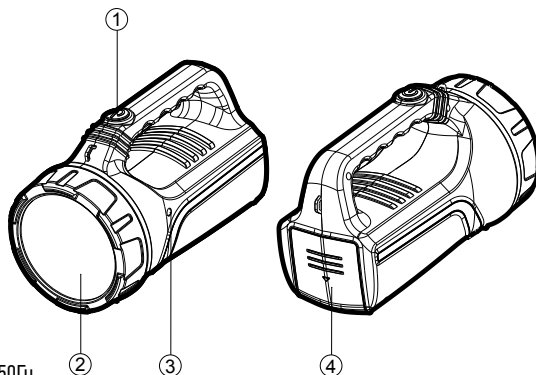

### Комплектация:

1. Фонарь
2. Ремешок для переноски
3. Кабель для зарядки от сети питания 220-240В / 50Гц, встроенный в корпус фонаря
4. Инструкция по эксплуатации