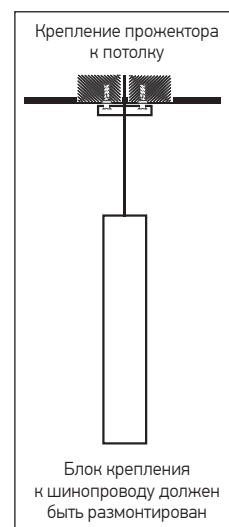

Код для заказа	Штрих-код	Артикул	Мощность, Вт	Цвет. темп., К	Световой поток, лм	Цвет корпуса вн./внут.	Размеры, ØАхВхС, мм	Вес, кг	Упак., шт.
НОВИНКА 5035355	4895205035355	PTR 2310 10w 3000K 30° BL 400мм IP40	10	3000	600	черный / золото	Ø75x400x1000	0,665	1/20
НОВИНКА 5035379	4895205035379	PTR 2310 10w 3000K 30° WH 400мм IP40	10	3000	600	белый / золото	Ø75x400x1000	0,665	1/20
5031487	4895205031487	PTR 2310 10w 4000K 30° BL 400мм IP40	10	4000	600	черный / золото	Ø75x400x1000	0,665	1/20
5031500	4895205031500	PTR 2310 10w 4000K 30° WH 400мм IP40	10	4000	600	белый / золото	Ø75x400x1000	0,665	1/20