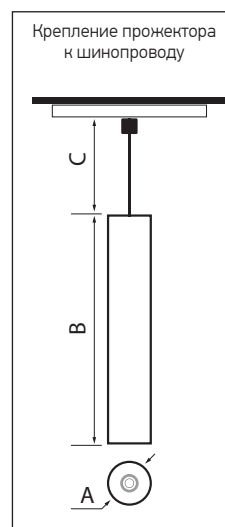

Потолочное крепление

PTR 2310 10w BL

PTR 2310 10w WH

PTR 2310 10w

Код для заказа	Штрих-код	Артикул	Мощность, Вт	Цвет. темп., К	Световой поток, лм	Цвет корпуса вн./внут.	Размеры, ØАхВхС, мм	Вес, кг	Упак., шт.
НОВИНКА 5035355	4895205035355	<b>PTR 2310 10w 3000K 30° BL 400мм IP40</b>	10	3000	600	черный / золото	Ø75x400x1000	0,665	1/20
НОВИНКА 5035379	4895205035379	<b>PTR 2310 10w 3000K 30° WH 400мм IP40</b>	10	3000	600	белый / золото	Ø75x400x1000	0,665	1/20
5031487	4895205031487	<b>PTR 2310 10w 4000K 30° BL 400мм IP40</b>	10	4000	600	черный / золото	Ø75x400x1000	0,665	1/20
5031500	4895205031500	<b>PTR 2310 10w 4000K 30° WH 400мм IP40</b>	10	4000	600	белый / золото	Ø75x400x1000	0,665	1/20