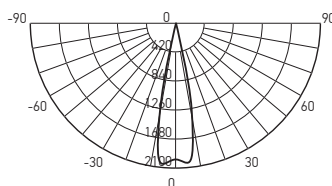

PTR 2310 10w

Код для заказа	Штрих-код	Артикул	Мощность, Вт	Цвет. темп., К	Световой поток, лм	Цвет корпуса вн./внут.	Размеры, ØАхВхС, мм	Вес, кг	Упак., шт.
НОВИНКА 5035355	4895205035355	<b>PTR 2310 10w 3000K 30° BL 400мм IP40</b>	10	3000	600	черный / золото	Ø75x400x1000	0,665	1/20
НОВИНКА 5035379	4895205035379	<b>PTR 2310 10w 3000K 30° WH 400мм IP40</b>	10	3000	600	белый / золото	Ø75x400x1000	0,665	1/20
5031487	4895205031487	<b>PTR 2310 10w 4000K 30° BL 400мм IP40</b>	10	4000	600	черный / золото	Ø75x400x1000	0,665	1/20
5031500	4895205031500	<b>PTR 2310 10w 4000K 30° WH 400мм IP40</b>	10	4000	600	белый / золото	Ø75x400x1000	0,665	1/20