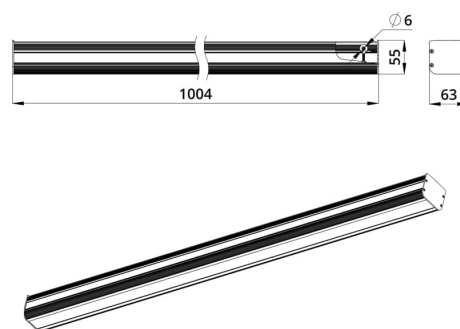

«Маркет-Линия» может комплектоваться прозрачным или опаловым рассеивателем.

В исполнении «Оптик» на светодиодный модуль устанавливается линза из поликарбоната, позволяющая эффективнее распределять световой поток от диодов.

### 3. Основные технические данные и характеристики

Характеристики	Значение
Мощность, [Вт ±10%]:	20
Световой поток светильника, [лм ±5%]:	2 700
Номинальная коррелированная цветовая температура по ГОСТ Р 54350-2015, [К]:	5 000
Тип кривой силы света:	концентрированная
Тип рассеивателя:	
Двойной угол половинной яркости, [°]:	30
Индекс цветопередачи (CRI), не менее:	80
Коэффициент пульсации (Кп), не более, [%]:	1
Род тока:	AC
Напряжение питания, [В]:	176-264
Частота напряжения электропитания, [Гц ±10%]:	50
Коэффициент мощности (P <sub>f</sub> ), не менее:	0,98
Класс защиты от поражения электрическим током (по ГОСТ IEC 60598-1-2017):	I
Рекомендуемая высота установки, [м]:	2-8
Степень защиты от пыли и влаги (по ГОСТ Р МЭК 60598-1-2017):	IP30/IP54 (для исполнения с верхней крышкой)
Климатическое исполнение (по ГОСТ 15150-69)	УХЛ2
Температура эксплуатации, [°С]:	от -50 до +50
Срок службы светильника, не менее, [лет]:	12
Гарантийный срок, [мес.]:	60
Срок службы светодиодов, не менее, [ч]:	100 000
Материал корпуса:	профиль из алюминиевого сплава
Материал рассеивателя:	
Цвет покраски	-
Габаритные размеры, [мм]:	1009×62×55
Тип крепления:	подвесной
Масса, [кг]:	1,3 (1,1 для исполнения без верхней крышки)