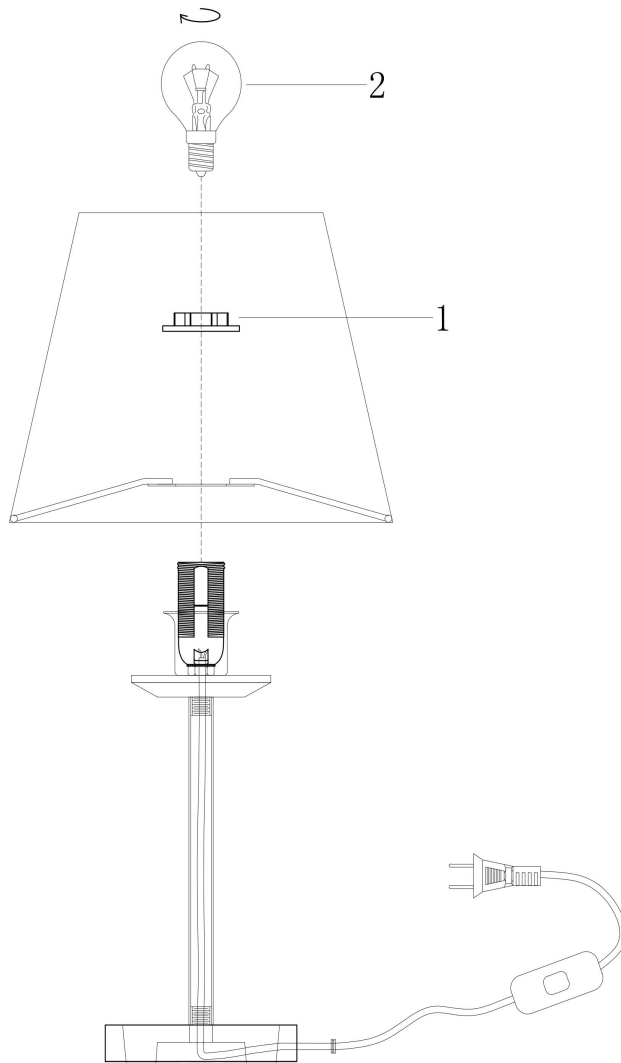

freya

Инструкция FR1006TL-01N

1xE14 40W

Модель: FR1006TL-01N
Коллекция: Crystal
Серия: Forte
Настольная лампа