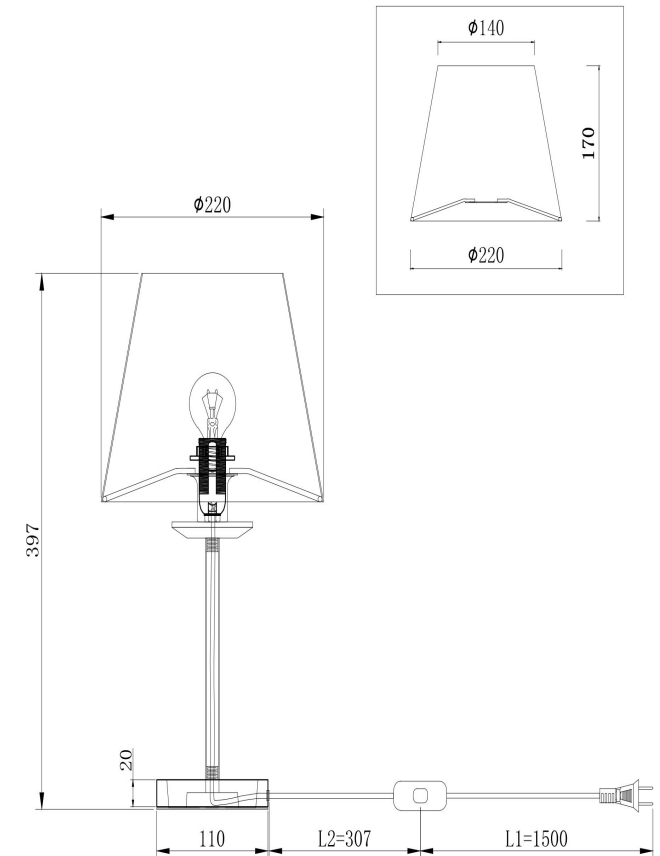

freya

Инструкция FR1006TL-01N

1xE14 40W

Модель: FR1006TL-01N
Коллекция: Crystal
Серия: Forte
Настольная лампа