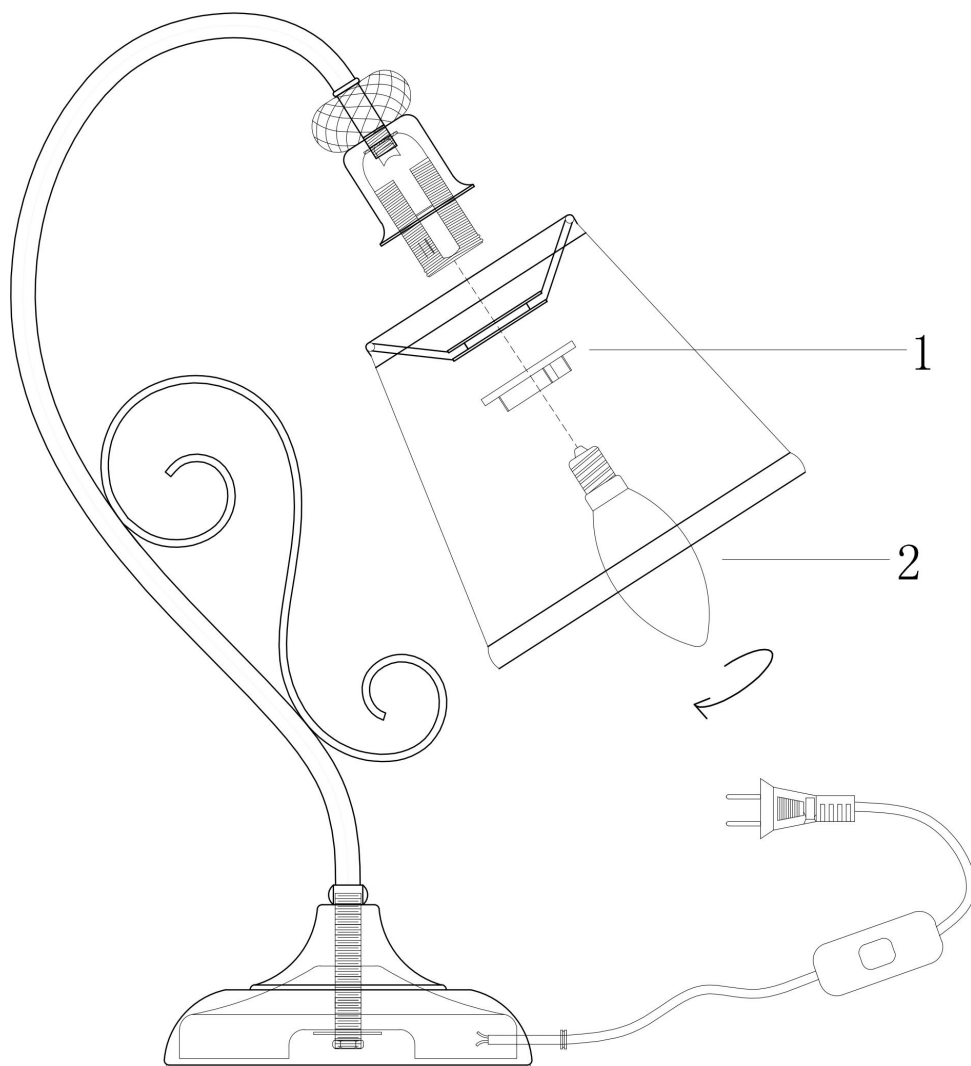

freya

Инструкция FR2405-TL-01-BZ

1xE14 40W

Модель: FR2405-TL-01-BZ

Коллекция: Classic

Серия: Driana

Настольная лампа