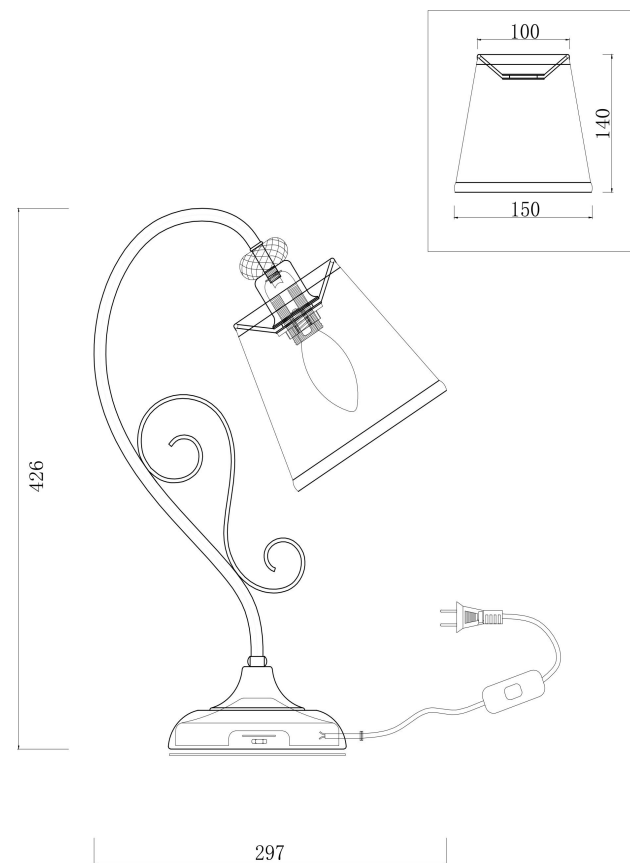

freya

Инструкция FR2405-TL-01-BZ

1xE14 40W

Модель: FR2405-TL-01-BZ

Коллекция: Classic

Серия: Driana

Настольная лампа