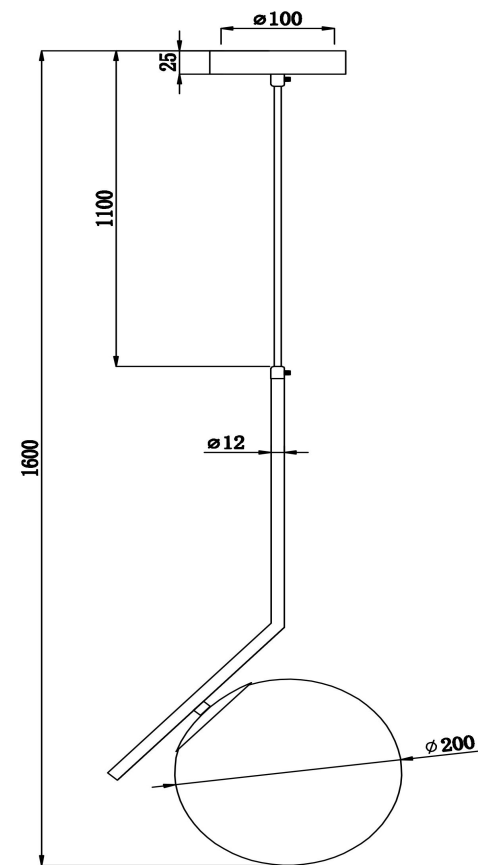

freya

Инструкция FR5129PL-01BS

1xE14 40W

Модель: FR5129PL-01BS
Коллекция: Modern
Серия: Sara
Подвесной светильник