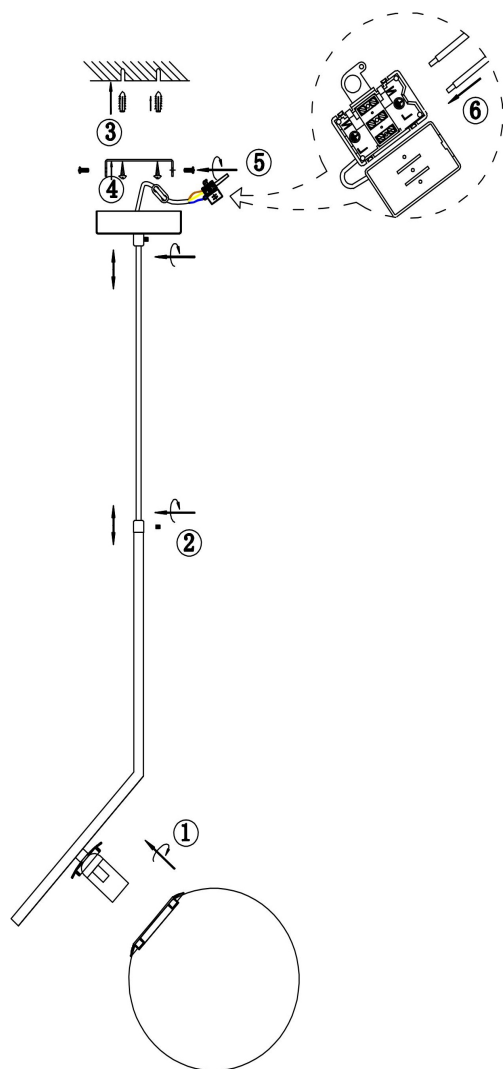

freya

Инструкция FR5129PL-01BS

1xE14 40W

Модель: FR5129PL-01BS
Коллекция: Modern
Серия: Sara
Подвесной светильник