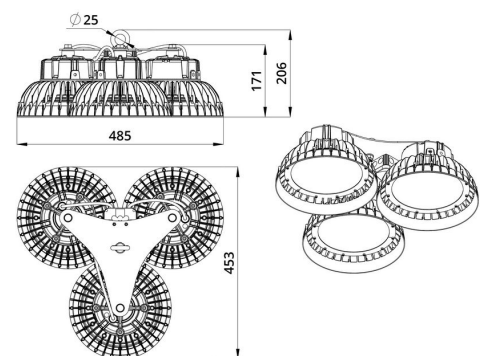

2. КСС и Габаритный чертеж

Кривая силы света

Габаритный чертеж

3. Основные технические данные и характеристики

Характеристики	Значение
Мощность, [Вт ±10%]:	400
Световой поток светильника, [лм ±5%]:	69 200
Номинальная коррелированная цветовая температура по ГОСТ 34819-2021, [К]:	4 000
Тип кривой силы света:	глубокая
Угол излучения, [°]:	60
Индекс цветопередачи (CRI), не менее:	70
Род тока:	AC
Коэффициент пульсации (Кп), не более, [%]:	1
Напряжение питания, [В]:	~90-305
Частота напряжения электропитания, [Гц ±10%]:	50
Коэффициент мощности (Pф), не менее:	0,98
Класс защиты от поражения электрическим током (по ГОСТ IEC 60598-1-2017):	I
Рекомендуемая высота установки, [м]:	3-50
Степень защиты от пыли и влаги (по ГОСТ IEC 60598-1-2017):	IP67
Климатическое исполнение (по ГОСТ 15150-69):	УХЛ1
Температура эксплуатации, [°C]:	от -60 до +50
Срок службы светильника, не менее, [лет]:	12
Срок службы светодиодов, не менее, [ч]:	100 000
Гарантийный срок на светильник, [мес.]:	60
Материал корпуса:	Сплав алюминия, литой под давлением
Материал рассеивателя:	
Цвет покраски:	RAL9005
Габаритные размеры, не более, [мм]:	485×453×205
Тип крепления:	подвесной
Масса, [кг]:	7,4