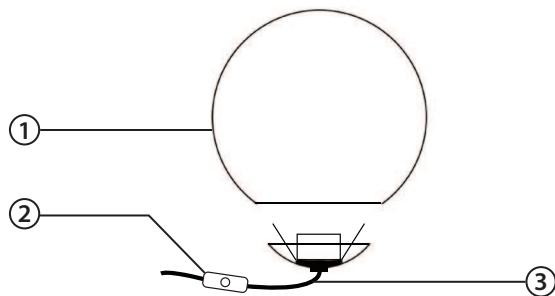

СВЕТИЛЬНИК СВЕТОДИОДНЫЙ НАСТОЛЬНЫЙ «ОВЕЧКА» Модель JS3-Lamb USB

Уважаемый покупатель!

Благодарим Вас за приобретение продукта JAZZway.

Этот продукт разработан и изготовлен в соответствии с высокими стандартами качества.

Перед использованием изделия внимательно ознакомьтесь с настоящей инструкцией по эксплуатации и сохраните ее для дальнейшего использования в качестве справочного материала.

1. Светильник
2. Кнопка Вкл/Выкл
3. USB провод для подключения

Комплектация:

Светильник .....1 шт
Инструкция по эксплуатации .....1 шт

Рекомендации по эксплуатации:

1. Перед использованием изделия внимательно ознакомьтесь с настоящей инструкцией.
2. Убедитесь, что изделия выключены, когда не используются.
3. Соедините кабель USB с источником питания (Power Bank, компьютер, сетевой адаптер и т.д.).
4. Нажмите кнопку Вкл/Выкл для активации работы светильника.

Зарядка аккумулятора:

1. Перед зарядкой убедитесь, что изделие выключено. Не включать во время зарядки.
2. Соедините кабель USB-micro – USB с источником питания.
3. Загоревшаяся красная лампочка индикатора на корпусе светильника означает начало процесса зарядки, когда индикатор погаснет, это говорит о том, что процесс зарядки закончен.
4. В процессе зарядки аккумуляторная батарея может немного нагреваться. Соблюдайте рекомендуемое время заряд согласно инструкции.

Технические характеристики:

Источники света ..... 6 SMD светодиода
Яркость..... 130 Лм
Номинальная мощность ..... 3 Вт
Цветовая температура..... 3200 К
Степень пылевлагозащиты IP20
Материал изделия:
• Корпус-ротанг
• Основа-вишневое дерево
• Головной убор-шерсть
Длина провода.....115 см
USB выход 5В, 1.2А

Фирма-производитель оставляет за собой право на внесение изменений в конструкцию, дизайн и комплектацию товара, не ухудшающих его характеристик.

Срок службы конструктивных частей изделия 25 000 часов.

Обслуживание:

Не разбирайте светильники самостоятельно, обратитесь к квалифицированным специалистам.